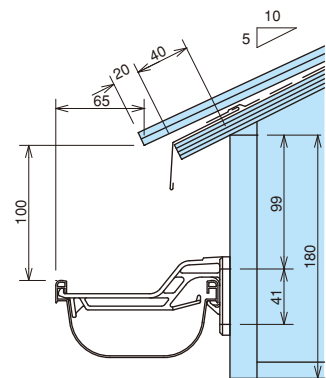

華まる DK120

彩色スレート瓦

一般地域

屋根	彩色スレート瓦
屋根勾配	5寸
軒どい	華まるDK120
支持具	ポリカ内吊り面打ち固定 DK120-5 (17)

中雪地域

屋根	彩色スレート瓦
屋根勾配	5寸
軒どい	華まるDK120
支持具	ポリカ内吊り面打ち固定 DK120-5 (17)

多雪地域

屋根	彩色スレート瓦
屋根勾配	5寸
軒どい	華まるDK120
支持具	ポリカ内吊り面打ち固定 DK120-5 (17)

平瓦

一般地域

屋根	平瓦
屋根勾配	5寸
軒どい	華まるDK120
支持具	ポリカ内吊り面打ち固定 DK120-5 (17)

中雪地域

屋根	平瓦
屋根勾配	5寸
軒どい	華まるDK120
支持具	ポリカ内吊り面打ち固定 DK120-5 (17)

多雪地域

屋根	平瓦
屋根勾配	5寸
軒どい	華まるDK120
支持具	ポリカ内吊り面打ち固定 DK120-5 (17)