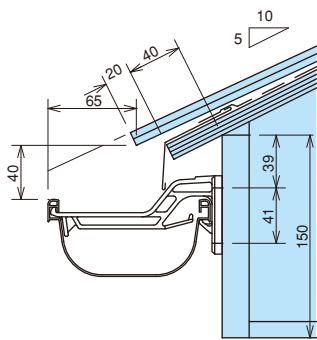

華まる DK120

彩色スレート瓦

一般地域

屋根	彩色スレート瓦
屋根勾配	5寸
軒どい	華まるDK120
支持具	ポリカ内吊り面打ち固定 DK120-5 (17)

中雪地域

屋根	彩色スレート瓦
屋根勾配	5寸
軒どい	華まるDK120
支持具	ポリカ内吊り面打ち固定 DK120-5 (17)

多雪地域

屋根	彩色スレート瓦
屋根勾配	5寸
軒どい	華まるDK120
支持具	ポリカ内吊り面打ち固定 DK120-5 (17)

平瓦

一般地域

屋根	平瓦
屋根勾配	5寸
軒どい	華まるDK120
支持具	ポリカ内吊り面打ち固定 DK120-5 (17)

中雪地域

屋根	平瓦
屋根勾配	5寸
軒どい	華まるDK120
支持具	ポリカ内吊り面打ち固定 DK120-5 (17)

多雪地域

屋根	平瓦
屋根勾配	5寸
軒どい	華まるDK120
支持具	ポリカ内吊り面打ち固定 DK120-5 (17)