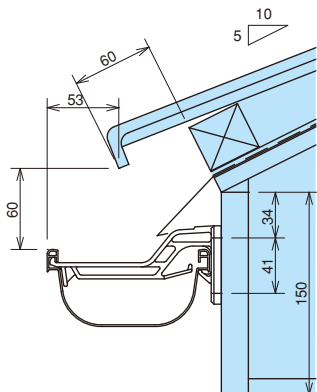

華まる DK120

彩色スレート瓦

一般地域

屋根	彩色スレート瓦
屋根勾配	5寸
軒どい	華まるDK120
支持具	ポリカ内吊り面打ち固定 DK120-5 (17)

中雪地域

屋根	彩色スレート瓦
屋根勾配	5寸
軒どい	華まるDK120
支持具	ポリカ内吊り面打ち固定 DK120-5 (17)

多雪地域

屋根	彩色スレート瓦
屋根勾配	5寸
軒どい	華まるDK120
支持具	ポリカ内吊り面打ち固定 DK120-5 (17)

平瓦

一般地域

屋根	平瓦
屋根勾配	5寸
軒どい	華まるDK120
支持具	ポリカ内吊り面打ち固定 DK120-5 (17)

中雪地域

屋根	平瓦
屋根勾配	5寸
軒どい	華まるDK120
支持具	ポリカ内吊り面打ち固定 DK120-5 (17)

多雪地域

屋根	平瓦
屋根勾配	5寸
軒どい	華まるDK120
支持具	ポリカ内吊り面打ち固定 DK120-5 (17)