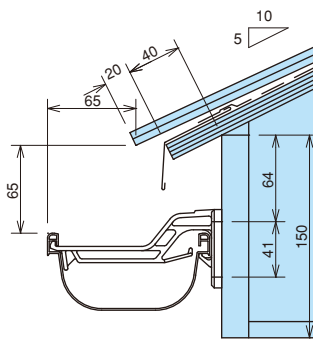

華まる DK120

彩色スレート瓦

一般地域

屋根	彩色スレート瓦
屋根勾配	5寸
軒どい	華まるDK120
支持具	ポリカ内吊り面打ち固定 DK120-5 (17)

中雪地域

屋根	彩色スレート瓦
屋根勾配	5寸
軒どい	華まるDK120
支持具	ポリカ内吊り面打ち固定 DK120-5 (17)

多雪地域

屋根	彩色スレート瓦
屋根勾配	5寸
軒どい	華まるDK120
支持具	ポリカ内吊り面打ち固定 DK120-5 (17)

平瓦

一般地域

屋根	平瓦
屋根勾配	5寸
軒どい	華まるDK120
支持具	ポリカ内吊り面打ち固定 DK120-5 (17)

中雪地域

屋根	平瓦
屋根勾配	5寸
軒どい	華まるDK120
支持具	ポリカ内吊り面打ち固定 DK120-5 (17)

多雪地域

屋根	平瓦
屋根勾配	5寸
軒どい	華まるDK120
支持具	ポリカ内吊り面打ち固定 DK120-5 (17)