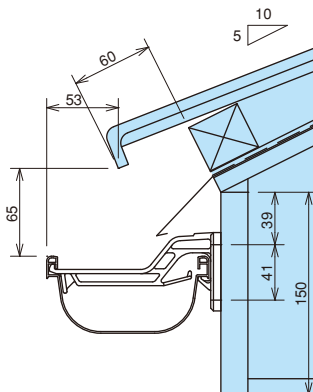

平瓦

一般地域

屋根	平瓦
屋根勾配	5寸
軒どい	華まるDK120
支持具	ポリカ内吊り面打ち固定 DK120-5 (17)

中雪地域

屋根	平瓦
屋根勾配	5寸
軒どい	華まるDK120
支持具	ポリカ内吊り面打ち固定 DK120-5 (17)

多雪地域

屋根	平瓦
屋根勾配	5寸
軒どい	華まるDK120
支持具	ポリカ内吊り面打ち固定 DK120-5 (17)