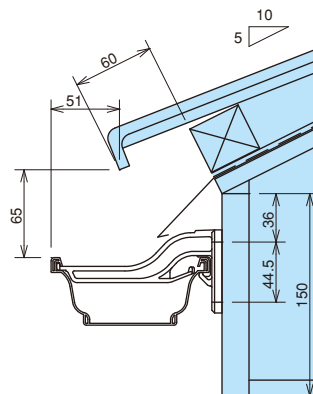

平瓦

一般地域

屋根	平瓦
屋根勾配	5寸
軒どい	トーヘン 117F・117
支持具	ポリカ内吊り面打ち固定 K型117-5 (17)

中雪地域

屋根	平瓦
屋根勾配	5寸
軒どい	トーヘン 117F・117
支持具	ポリカ内吊り面打ち固定 K型117-5 (17)

多雪地域

屋根	平瓦
屋根勾配	5寸
軒どい	トーヘン 117F・117
支持具	ポリカ内吊り面打ち固定 K型117-5 (17)