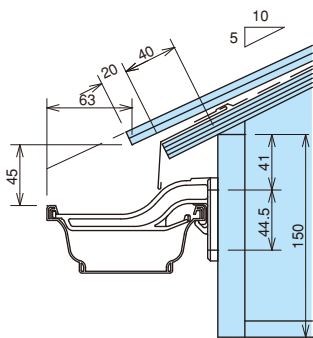

トーヘン 117F・117

彩色スレート瓦

一般地域

屋根	彩色スレート瓦
屋根勾配	5寸
軒どい	トーヘン 117F・117
支持具	ポリカ内吊り面打ち固定 K型117-5 (17)

中雪地域

屋根	彩色スレート瓦
屋根勾配	5寸
軒どい	トーヘン 117F・117
支持具	ポリカ内吊り面打ち固定 K型117-5 (17)

多雪地域

屋根	彩色スレート瓦
屋根勾配	5寸
軒どい	トーヘン 117F・117
支持具	ポリカ内吊り面打ち固定 K型117-5 (17)

平瓦

一般地域

屋根	平瓦
屋根勾配	5寸
軒どい	トーヘン 117F・117
支持具	ポリカ内吊り面打ち固定 K型117-5 (17)

中雪地域

屋根	平瓦
屋根勾配	5寸
軒どい	トーヘン 117F・117
支持具	ポリカ内吊り面打ち固定 K型117-5 (17)

多雪地域

屋根	平瓦
屋根勾配	5寸
軒どい	トーヘン 117F・117
支持具	ポリカ内吊り面打ち固定 K型117-5 (17)