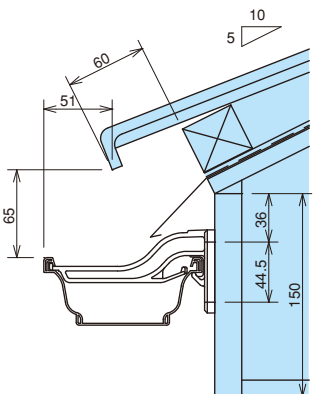

トーヘン 117F・117

彩色スレート瓦

一般地域

屋根	彩色スレート瓦
屋根勾配	5寸
軒どい	トーヘン 117F・117
支持具	ポリカ内吊り面打ち固定 K型117-5 (17)

中雪地域

屋根	彩色スレート瓦
屋根勾配	5寸
軒どい	トーヘン 117F・117
支持具	ポリカ内吊り面打ち固定 K型117-5 (17)

多雪地域

屋根	彩色スレート瓦
屋根勾配	5寸
軒どい	トーヘン 117F・117
支持具	ポリカ内吊り面打ち固定 K型117-5 (17)

平瓦

一般地域

屋根	平瓦
屋根勾配	5寸
軒どい	トーヘン 117F・117
支持具	ポリカ内吊り面打ち固定 K型117-5 (17)

中雪地域

屋根	平瓦
屋根勾配	5寸
軒どい	トーヘン 117F・117
支持具	ポリカ内吊り面打ち固定 K型117-5 (17)

多雪地域

屋根	平瓦
屋根勾配	5寸
軒どい	トーヘン 117F・117
支持具	ポリカ内吊り面打ち固定 K型117-5 (17)