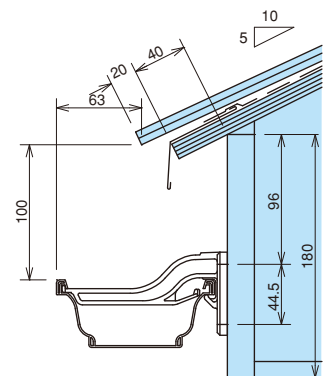

トーヘン 117F・117

彩色スレート瓦

一般地域

屋根	彩色スレート瓦
屋根勾配	5寸
軒どい	トーヘン 117F・117
支持具	ポリカ内吊り面打ち固定 K型117-5 (17)

中雪地域

屋根	彩色スレート瓦
屋根勾配	5寸
軒どい	トーヘン 117F・117
支持具	ポリカ内吊り面打ち固定 K型117-5 (17)

多雪地域

屋根	彩色スレート瓦
屋根勾配	5寸
軒どい	トーヘン 117F・117
支持具	ポリカ内吊り面打ち固定 K型117-5 (17)

平瓦

一般地域

屋根	平瓦
屋根勾配	5寸
軒どい	トーヘン 117F・117
支持具	ポリカ内吊り面打ち固定 K型117-5 (17)

中雪地域

屋根	平瓦
屋根勾配	5寸
軒どい	トーヘン 117F・117
支持具	ポリカ内吊り面打ち固定 K型117-5 (17)

多雪地域

屋根	平瓦
屋根勾配	5寸
軒どい	トーヘン 117F・117
支持具	ポリカ内吊り面打ち固定 K型117-5 (17)