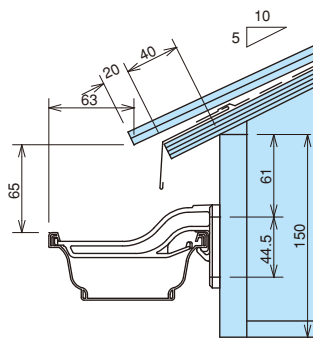

トーヘン 117F・117

彩色スレート瓦

一般地域

屋根	彩色スレート瓦
屋根勾配	5寸
軒どい	トーヘン 117F・117
支持具	ポリカ内吊り面打ち固定 K型117-5 (17)

中雪地域

屋根	彩色スレート瓦
屋根勾配	5寸
軒どい	トーヘン 117F・117
支持具	ポリカ内吊り面打ち固定 K型117-5 (17)

多雪地域

屋根	彩色スレート瓦
屋根勾配	5寸
軒どい	トーヘン 117F・117
支持具	ポリカ内吊り面打ち固定 K型117-5 (17)

平瓦

一般地域

屋根	平瓦
屋根勾配	5寸
軒どい	トーヘン 117F・117
支持具	ポリカ内吊り面打ち固定 K型117-5 (17)

中雪地域

屋根	平瓦
屋根勾配	5寸
軒どい	トーヘン 117F・117
支持具	ポリカ内吊り面打ち固定 K型117-5 (17)

多雪地域

屋根	平瓦
屋根勾配	5寸
軒どい	トーヘン 117F・117
支持具	ポリカ内吊り面打ち固定 K型117-5 (17)