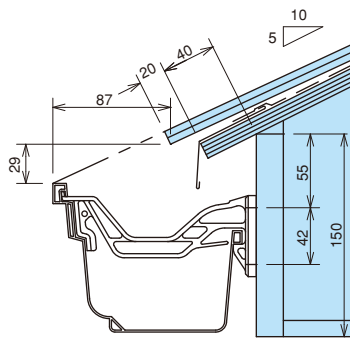

ダンラインエクセル 75F・75

彩色スレート瓦

一般地域

屋根	彩色スレート瓦
屋根勾配	5寸
軒どい	ダンラインエクセル 75F・75
支持具	ポリカ内吊り面打ち固定 DL75-5 (17)

中雪地域

屋根	彩色スレート瓦
屋根勾配	5寸
軒どい	ダンラインエクセル 75F・75
支持具	ポリカ内吊り面打ち固定 DL75-5 (17)

多雪地域

屋根	彩色スレート瓦
屋根勾配	5寸
軒どい	ダンラインエクセル 75F・75
支持具	ポリカ内吊り面打ち固定 DL75-5 (17)

平瓦

一般地域

屋根	平瓦
屋根勾配	5寸
軒どい	ダンラインエクセル 75F・75
支持具	ポリカ内吊り面打ち固定 DL75-5 (17)

中雪地域

屋根	平瓦
屋根勾配	5寸
軒どい	ダンラインエクセル 75F・75
支持具	ポリカ内吊り面打ち固定 DL75-5 (17)

多雪地域

屋根	平瓦
屋根勾配	5寸
軒どい	ダンラインエクセル 75F・75
支持具	ポリカ内吊り面打ち固定 DL75-5 (17)