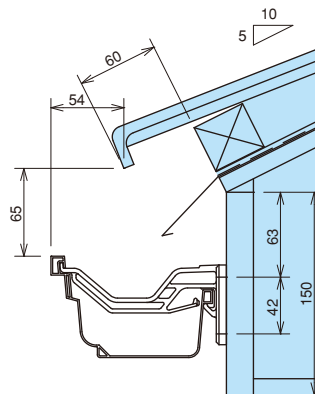

ダンラインエクセル 55F・55

彩色スレート瓦

一般地域

屋根	彩色スレート瓦
屋根勾配	5寸
軒どい	ダンラインエクセル 55F・55
支持具	ポリカ内吊り面打ち固定 DL55-5 (17)

中雪地域

屋根	彩色スレート瓦
屋根勾配	5寸
軒どい	ダンラインエクセル 55F・55
支持具	ポリカ内吊り面打ち固定 DL55-5 (17)

多雪地域

屋根	彩色スレート瓦
屋根勾配	5寸
軒どい	ダンラインエクセル 55F・55
支持具	ポリカ内吊り面打ち固定 DL55-5 (17)

平瓦

一般地域

屋根	平瓦
屋根勾配	5寸
軒どい	ダンラインエクセル 55F・55
支持具	ポリカ内吊り面打ち固定 DL55-5 (17)

中雪地域

屋根	平瓦
屋根勾配	5寸
軒どい	ダンラインエクセル 55F・55
支持具	ポリカ内吊り面打ち固定 DL55-5 (17)

多雪地域

屋根	平瓦
屋根勾配	5寸
軒どい	ダンラインエクセル 55F・55
支持具	ポリカ内吊り面打ち固定 DL55-5 (17)