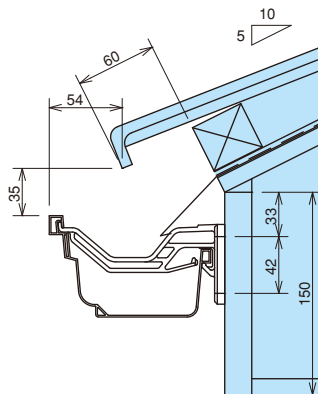

ダンラインエクセル 55F・55

彩色スレート瓦

一般地域

屋根	彩色スレート瓦
屋根勾配	5寸
軒どい	ダンラインエクセル 55F・55
支持具	ポリカ内吊り面打ち固定 DL55-5 (17)

中雪地域

屋根	彩色スレート瓦
屋根勾配	5寸
軒どい	ダンラインエクセル 55F・55
支持具	ポリカ内吊り面打ち固定 DL55-5 (17)

多雪地域

屋根	彩色スレート瓦
屋根勾配	5寸
軒どい	ダンラインエクセル 55F・55
支持具	ポリカ内吊り面打ち固定 DL55-5 (17)

平瓦

一般地域

屋根	平瓦
屋根勾配	5寸
軒どい	ダンラインエクセル 55F・55
支持具	ポリカ内吊り面打ち固定 DL55-5 (17)

中雪地域

屋根	平瓦
屋根勾配	5寸
軒どい	ダンラインエクセル 55F・55
支持具	ポリカ内吊り面打ち固定 DL55-5 (17)

多雪地域

屋根	平瓦
屋根勾配	5寸
軒どい	ダンラインエクセル 55F・55
支持具	ポリカ内吊り面打ち固定 DL55-5 (17)