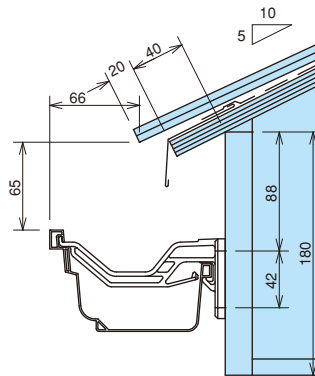

ダンラインエクセル 55F・55

彩色スレート瓦

一般地域

屋根	彩色スレート瓦
屋根勾配	5寸
軒どい	ダンラインエクセル 55F・55
支持具	ポリカ内吊り面打ち固定 DL55-5 (17)

中雪地域

屋根	彩色スレート瓦
屋根勾配	5寸
軒どい	ダンラインエクセル 55F・55
支持具	ポリカ内吊り面打ち固定 DL55-5 (17)

多雪地域

屋根	彩色スレート瓦
屋根勾配	5寸
軒どい	ダンラインエクセル 55F・55
支持具	ポリカ内吊り面打ち固定 DL55-5 (17)

平瓦

一般地域

屋根	平瓦
屋根勾配	5寸
軒どい	ダンラインエクセル 55F・55
支持具	ポリカ内吊り面打ち固定 DL55-5 (17)

中雪地域

屋根	平瓦
屋根勾配	5寸
軒どい	ダンラインエクセル 55F・55
支持具	ポリカ内吊り面打ち固定 DL55-5 (17)

多雪地域

屋根	平瓦
屋根勾配	5寸
軒どい	ダンラインエクセル 55F・55
支持具	ポリカ内吊り面打ち固定 DL55-5 (17)