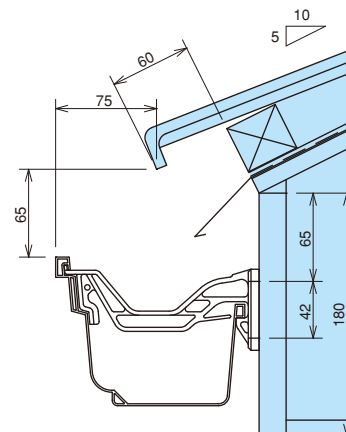

平瓦

一般地域

屋根	平瓦
屋根勾配	5寸
軒どい	ダンラインエクセル 75F・75
支持具	ポリカ内吊り面打ち固定 DL75-5 (17)

中雪地域

屋根	平瓦
屋根勾配	5寸
軒どい	ダンラインエクセル 75F・75
支持具	ポリカ内吊り面打ち固定 DL75-5 (17)

多雪地域

屋根	平瓦
屋根勾配	5寸
軒どい	ダンラインエクセル 75F・75
支持具	ポリカ内吊り面打ち固定 DL75-5 (17)

ダンラインエクセル 55F・55

彩色スレート瓦

一般地域

屋根	彩色スレート瓦
屋根勾配	5寸
軒どい	ダンラインエクセル 55F・55
支持具	ポリカ内吊り面打ち固定 DL55-5 (17)

中雪地域

屋根	彩色スレート瓦
屋根勾配	5寸
軒どい	ダンラインエクセル 55F・55
支持具	ポリカ内吊り面打ち固定 DL55-5 (17)

多雪地域

屋根	彩色スレート瓦
屋根勾配	5寸
軒どい	ダンラインエクセル 55F・55
支持具	ポリカ内吊り面打ち固定 DL55-5 (17)