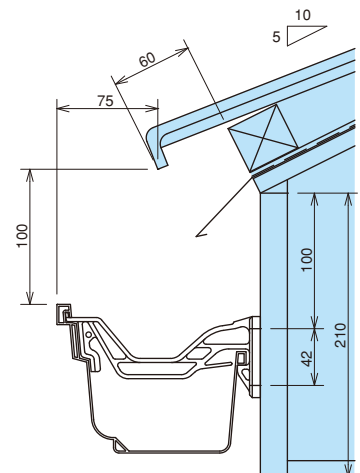

平瓦

一般地域

屋根	平瓦
屋根勾配	5寸
軒どい	ダンラインエクセル 75F・75
支持具	ポリカ内吊り面打ち固定 DL75-5 (17)

中雪地域

屋根	平瓦
屋根勾配	5寸
軒どい	ダンラインエクセル 75F・75
支持具	ポリカ内吊り面打ち固定 DL75-5 (17)

多雪地域

屋根	平瓦
屋根勾配	5寸
軒どい	ダンラインエクセル 75F・75
支持具	ポリカ内吊り面打ち固定 DL75-5 (17)

ダンラインエクセル 55F・55

彩色スレート瓦

一般地域

屋根	彩色スレート瓦
屋根勾配	5寸
軒どい	ダンラインエクセル 55F・55
支持具	ポリカ内吊り面打ち固定 DL55-5 (17)

中雪地域

屋根	彩色スレート瓦
屋根勾配	5寸
軒どい	ダンラインエクセル 55F・55
支持具	ポリカ内吊り面打ち固定 DL55-5 (17)

多雪地域

屋根	彩色スレート瓦
屋根勾配	5寸
軒どい	ダンラインエクセル 55F・55
支持具	ポリカ内吊り面打ち固定 DL55-5 (17)