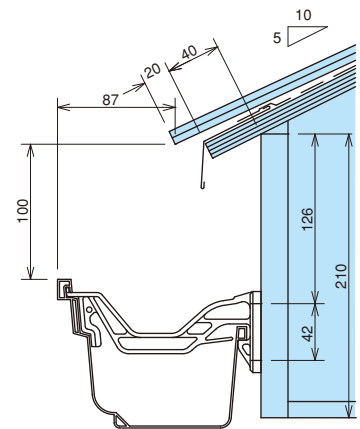

ダンラインエクセル 75F・75

彩色スレート瓦

一般地域

屋根	彩色スレート瓦
屋根勾配	5寸
軒どい	ダンラインエクセル 75F・75
支持具	ポリカ内吊り面打ち固定 DL75-5 (17)

中雪地域

屋根	彩色スレート瓦
屋根勾配	5寸
軒どい	ダンラインエクセル 75F・75
支持具	ポリカ内吊り面打ち固定 DL75-5 (17)

多雪地域

屋根	彩色スレート瓦
屋根勾配	5寸
軒どい	ダンラインエクセル 75F・75
支持具	ポリカ内吊り面打ち固定 DL75-5 (17)

平瓦

一般地域

屋根	平瓦
屋根勾配	5寸
軒どい	ダンラインエクセル 75F・75
支持具	ポリカ内吊り面打ち固定 DL75-5 (17)

中雪地域

屋根	平瓦
屋根勾配	5寸
軒どい	ダンラインエクセル 75F・75
支持具	ポリカ内吊り面打ち固定 DL75-5 (17)

多雪地域

屋根	平瓦
屋根勾配	5寸
軒どい	ダンラインエクセル 75F・75
支持具	ポリカ内吊り面打ち固定 DL75-5 (17)