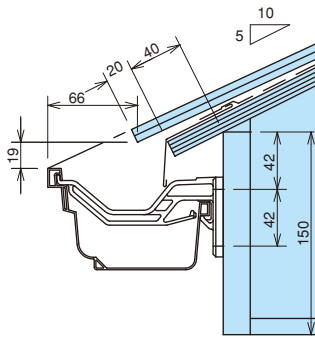

平瓦

一般地域

屋根	平瓦
屋根勾配	5寸
軒どい	ダンラインエクセル 75F・75
支持具	ポリカ内吊り面打ち固定 DL75-5 (17)

中雪地域

屋根	平瓦
屋根勾配	5寸
軒どい	ダンラインエクセル 75F・75
支持具	ポリカ内吊り面打ち固定 DL75-5 (17)

多雪地域

屋根	平瓦
屋根勾配	5寸
軒どい	ダンラインエクセル 75F・75
支持具	ポリカ内吊り面打ち固定 DL75-5 (17)

ダンラインエクセル 55F・55

彩色スレート瓦

一般地域

屋根	彩色スレート瓦
屋根勾配	5寸
軒どい	ダンラインエクセル 55F・55
支持具	ポリカ内吊り面打ち固定 DL55-5 (17)

中雪地域

屋根	彩色スレート瓦
屋根勾配	5寸
軒どい	ダンラインエクセル 55F・55
支持具	ポリカ内吊り面打ち固定 DL55-5 (17)

多雪地域

屋根	彩色スレート瓦
屋根勾配	5寸
軒どい	ダンラインエクセル 55F・55
支持具	ポリカ内吊り面打ち固定 DL55-5 (17)