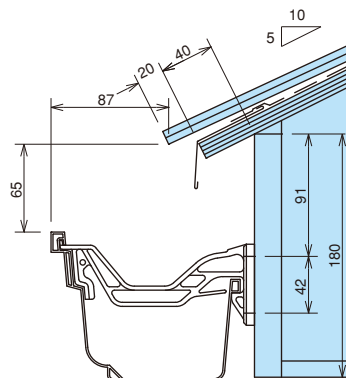

ダンラインエクセル 75F・75

彩色スレート瓦

一般地域

屋根	彩色スレート瓦
屋根勾配	5寸
軒どい	ダンラインエクセル 75F・75
支持具	ポリカ内吊り面打ち固定 DL75-5 (17)

中雪地域

屋根	彩色スレート瓦
屋根勾配	5寸
軒どい	ダンラインエクセル 75F・75
支持具	ポリカ内吊り面打ち固定 DL75-5 (17)

多雪地域

屋根	彩色スレート瓦
屋根勾配	5寸
軒どい	ダンラインエクセル 75F・75
支持具	ポリカ内吊り面打ち固定 DL75-5 (17)

平瓦

一般地域

屋根	平瓦
屋根勾配	5寸
軒どい	ダンラインエクセル 75F・75
支持具	ポリカ内吊り面打ち固定 DL75-5 (17)

中雪地域

屋根	平瓦
屋根勾配	5寸
軒どい	ダンラインエクセル 75F・75
支持具	ポリカ内吊り面打ち固定 DL75-5 (17)

多雪地域

屋根	平瓦
屋根勾配	5寸
軒どい	ダンラインエクセル 75F・75
支持具	ポリカ内吊り面打ち固定 DL75-5 (17)