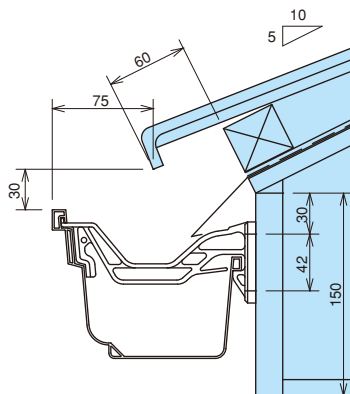

ダンラインエクセル 75F・75

彩色スレート瓦

一般地域

屋根	彩色スレート瓦
屋根勾配	5寸
軒どい	ダンラインエクセル 75F・75
支持具	ポリカ内吊り面打ち固定 DL75-5 (17)

中雪地域

屋根	彩色スレート瓦
屋根勾配	5寸
軒どい	ダンラインエクセル 75F・75
支持具	ポリカ内吊り面打ち固定 DL75-5 (17)

多雪地域

屋根	彩色スレート瓦
屋根勾配	5寸
軒どい	ダンラインエクセル 75F・75
支持具	ポリカ内吊り面打ち固定 DL75-5 (17)

平瓦

一般地域

屋根	平瓦
屋根勾配	5寸
軒どい	ダンラインエクセル 75F・75
支持具	ポリカ内吊り面打ち固定 DL75-5 (17)

中雪地域

屋根	平瓦
屋根勾配	5寸
軒どい	ダンラインエクセル 75F・75
支持具	ポリカ内吊り面打ち固定 DL75-5 (17)

多雪地域

屋根	平瓦
屋根勾配	5寸
軒どい	ダンラインエクセル 75F・75
支持具	ポリカ内吊り面打ち固定 DL75-5 (17)