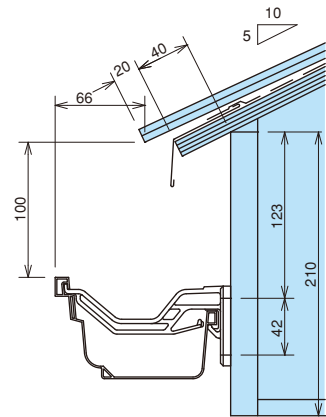

平瓦

一般地域

屋根	平瓦
屋根勾配	5寸
軒どい	ダンラインエクセル 75F・75
支持具	ポリカ内吊り面打ち固定 DL75-5 (17)

中雪地域

屋根	平瓦
屋根勾配	5寸
軒どい	ダンラインエクセル 75F・75
支持具	ポリカ内吊り面打ち固定 DL75-5 (17)

多雪地域

屋根	平瓦
屋根勾配	5寸
軒どい	ダンラインエクセル 75F・75
支持具	ポリカ内吊り面打ち固定 DL75-5 (17)

ダンラインエクセル 55F・55

彩色スレート瓦

一般地域

屋根	彩色スレート瓦
屋根勾配	5寸
軒どい	ダンラインエクセル 55F・55
支持具	ポリカ内吊り面打ち固定 DL55-5 (17)

中雪地域

屋根	彩色スレート瓦
屋根勾配	5寸
軒どい	ダンラインエクセル 55F・55
支持具	ポリカ内吊り面打ち固定 DL55-5 (17)

多雪地域

屋根	彩色スレート瓦
屋根勾配	5寸
軒どい	ダンラインエクセル 55F・55
支持具	ポリカ内吊り面打ち固定 DL55-5 (17)

平瓦

一般地域

屋根	平瓦
屋根勾配	5寸
軒どい	ダンラインエクセル 55F・55
支持具	ポリカ内吊り面打ち固定 DL55-5 (17)

中雪地域

屋根	平瓦
屋根勾配	5寸
軒どい	ダンラインエクセル 55F・55
支持具	ポリカ内吊り面打ち固定 DL55-5 (17)

多雪地域

屋根	平瓦
屋根勾配	5寸
軒どい	ダンラインエクセル 55F・55
支持具	ポリカ内吊り面打ち固定 DL55-5 (17)