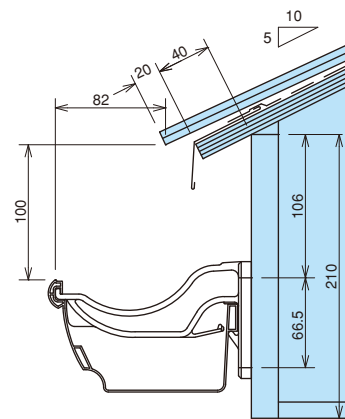

クリアール CR105F・CR105

彩色スレート瓦

一般地域

屋根	彩色スレート瓦
屋根勾配	5寸
軒どい	クリアール CR105F・CR105
支持具	ポリカ内吊り面打ち固定 CR105-5 (17)

中雪地域

屋根	彩色スレート瓦
屋根勾配	5寸
軒どい	クリアール CR105F・CR105
支持具	ポリカ内吊り面打ち固定 CR105-5 (17)

多雪地域

屋根	彩色スレート瓦
屋根勾配	5寸
軒どい	クリアール CR105F・CR105
支持具	ポリカ内吊り面打ち固定 K型CR105-5 (17)

平瓦

一般地域

屋根	平瓦
屋根勾配	5寸
軒どい	クリアール CR105F・CR105
支持具	ポリカ内吊り面打ち固定 CR105-5 (17)

中雪地域

屋根	平瓦
屋根勾配	5寸
軒どい	クリアール CR105F・CR105
支持具	ポリカ内吊り面打ち固定 CR105-5 (17)

多雪地域

屋根	平瓦
屋根勾配	5寸
軒どい	クリアール CR105F・CR105
支持具	ポリカ内吊り面打ち固定 K型CR105-5 (17)