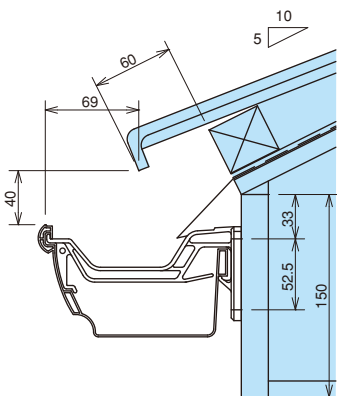

クリアール CR105F・CR105

彩色スレート瓦

一般地域

屋根	彩色スレート瓦
屋根勾配	5寸
軒どい	クリアール CR105F・CR105
支持具	ポリカ内吊り面打ち固定 CR105-5 (17)

中雪地域

屋根	彩色スレート瓦
屋根勾配	5寸
軒どい	クリアール CR105F・CR105
支持具	ポリカ内吊り面打ち固定 CR105-5 (17)

多雪地域

屋根	彩色スレート瓦
屋根勾配	5寸
軒どい	クリアール CR105F・CR105
支持具	ポリカ内吊り面打ち固定 K型CR105-5 (17)

平瓦

一般地域

屋根	平瓦
屋根勾配	5寸
軒どい	クリアール CR105F・CR105
支持具	ポリカ内吊り面打ち固定 CR105-5 (17)

中雪地域

屋根	平瓦
屋根勾配	5寸
軒どい	クリアール CR105F・CR105
支持具	ポリカ内吊り面打ち固定 CR105-5 (17)

多雪地域

屋根	平瓦
屋根勾配	5寸
軒どい	クリアール CR105F・CR105
支持具	ポリカ内吊り面打ち固定 K型CR105-5 (17)