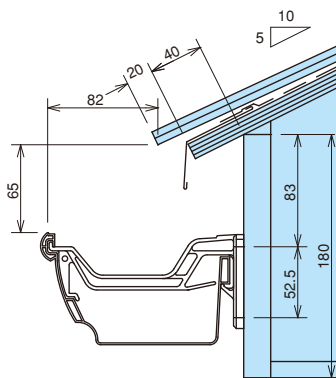

クリアール CR105F・CR105

彩色スレート瓦

一般地域

屋根	彩色スレート瓦
屋根勾配	5寸
軒どい	クリアール CR105F・CR105
支持具	ポリカ内吊り面打ち固定 CR105-5 (17)

中雪地域

屋根	彩色スレート瓦
屋根勾配	5寸
軒どい	クリアール CR105F・CR105
支持具	ポリカ内吊り面打ち固定 CR105-5 (17)

多雪地域

屋根	彩色スレート瓦
屋根勾配	5寸
軒どい	クリアール CR105F・CR105
支持具	ポリカ内吊り面打ち固定 K型CR105-5 (17)

平瓦

一般地域

屋根	平瓦
屋根勾配	5寸
軒どい	クリアール CR105F・CR105
支持具	ポリカ内吊り面打ち固定 CR105-5 (17)

中雪地域

屋根	平瓦
屋根勾配	5寸
軒どい	クリアール CR105F・CR105
支持具	ポリカ内吊り面打ち固定 CR105-5 (17)

多雪地域

屋根	平瓦
屋根勾配	5寸
軒どい	クリアール CR105F・CR105
支持具	ポリカ内吊り面打ち固定 K型CR105-5 (17)