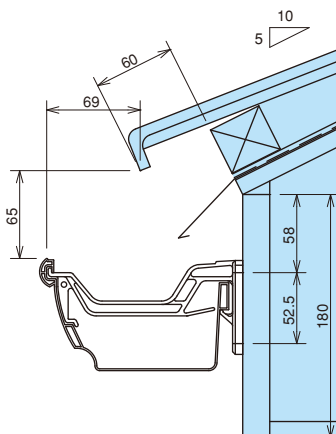

クリアール CR105F・CR105

彩色スレート瓦

一般地域

屋根	彩色スレート瓦
屋根勾配	5寸
軒どい	クリアール CR105F・CR105
支持具	ポリカ内吊り面打ち固定 CR105-5 (17)

中雪地域

屋根	彩色スレート瓦
屋根勾配	5寸
軒どい	クリアール CR105F・CR105
支持具	ポリカ内吊り面打ち固定 CR105-5 (17)

多雪地域

屋根	彩色スレート瓦
屋根勾配	5寸
軒どい	クリアール CR105F・CR105
支持具	ポリカ内吊り面打ち固定 K型CR105-5 (17)

平瓦

一般地域

屋根	平瓦
屋根勾配	5寸
軒どい	クリアール CR105F・CR105
支持具	ポリカ内吊り面打ち固定 CR105-5 (17)

中雪地域

屋根	平瓦
屋根勾配	5寸
軒どい	クリアール CR105F・CR105
支持具	ポリカ内吊り面打ち固定 CR105-5 (17)

多雪地域

屋根	平瓦
屋根勾配	5寸
軒どい	クリアール CR105F・CR105
支持具	ポリカ内吊り面打ち固定 K型CR105-5 (17)