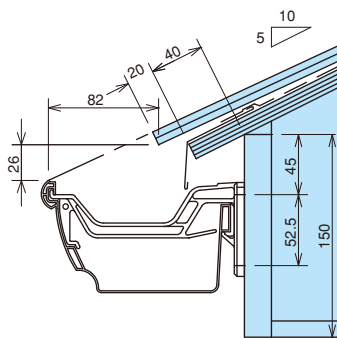

クリアール CR105F・CR105

彩色スレート瓦

一般地域

屋根	彩色スレート瓦
屋根勾配	5寸
軒どい	クリアール CR105F・CR105
支持具	ポリカ内吊り面打ち固定 CR105-5 (17)

中雪地域

屋根	彩色スレート瓦
屋根勾配	5寸
軒どい	クリアール CR105F・CR105
支持具	ポリカ内吊り面打ち固定 CR105-5 (17)

多雪地域

屋根	彩色スレート瓦
屋根勾配	5寸
軒どい	クリアール CR105F・CR105
支持具	ポリカ内吊り面打ち固定 K型CR105-5 (17)

平瓦

一般地域

屋根	平瓦
屋根勾配	5寸
軒どい	クリアール CR105F・CR105
支持具	ポリカ内吊り面打ち固定 CR105-5 (17)

中雪地域

屋根	平瓦
屋根勾配	5寸
軒どい	クリアール CR105F・CR105
支持具	ポリカ内吊り面打ち固定 CR105-5 (17)

多雪地域

屋根	平瓦
屋根勾配	5寸
軒どい	クリアール CR105F・CR105
支持具	ポリカ内吊り面打ち固定 K型CR105-5 (17)