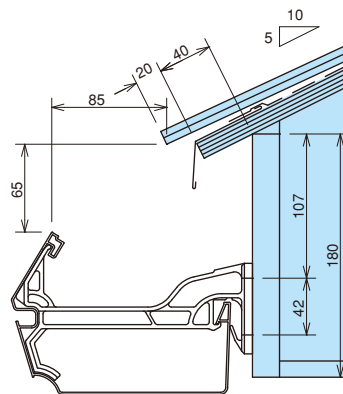

中雪地域

屋根	彩色スレート瓦
屋根勾配	5寸
軒どい	バニエール BE160F
支持具	ポリカ内吊り面打ち固定 BE160-5 (17)