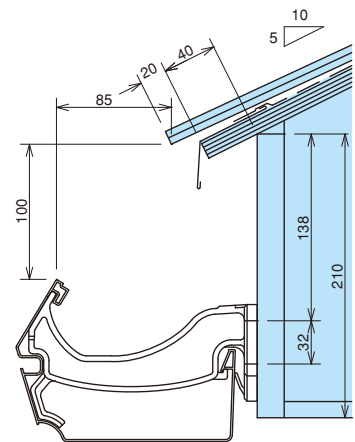

多雪地域

屋根	彩色スレート瓦
屋根勾配	5寸
軒どい	バニエール BE160F
支持具	ポリカ内吊り面打ち固定 K型BE160-5 (17)