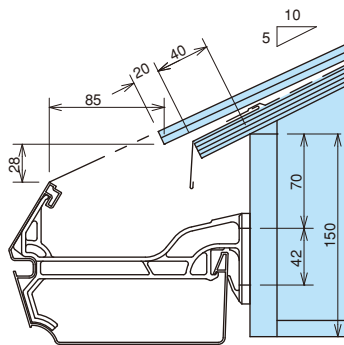

### 一般地域

屋根	彩色スレート瓦
屋根勾配	5寸
軒どい	バニエール BE160F
支持具	ポリカ内吊り面打ち固定 BE160-5 (17)