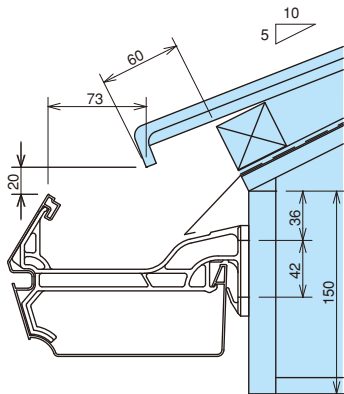

平瓦

一般地域

屋根	平瓦
屋根勾配	5寸
軒どい	バニエール BE160F
支持具	ポリカ内吊り面打ち固定 BE160-5 (17)