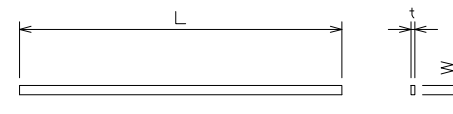

浮上抑制アングル

サイズ	t x W x L (mm)	数量
SF500	5.0x50x1000	1
SF600	5.0x50x1200	1

パッキン

サイズ	t x W x L (mm)	数量
SF500	15x25x1600	1
SF600	15x25x1850	1

突き当てアングル

サイズ	t x W x L (mm)	数量
SF500	5.0x50x530	2
SF600	5.0x50x630	2

サイズ	W1	W2	W3	W4	H1	H2	L1	L2	L3	L4	P1	P2
SF500	500	620	630	1000	625	655	1200	960	240	540	120	480
SF600	600	718	732	1200	750	780	1200	960	240	540	120	480

(mm)

- ※接続用ボルト・ナット・ワッシャーが付属します。
- ※浮上抑制アングル取付用ドリルビス・ゴムワッシャーが付属します。
- ※ポリエチレン製U字溝は可撓性ですので、積み重ねや埋め戻しによる側圧等によって寸法に若干の誤差が生じます。
- ※形状は規格毎に異なります。
- ※寸法、仕様等は製品改良の為、予告無く変更する場合があります。(2020.9)