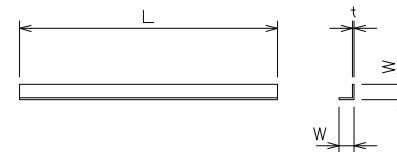

浮上抑制アングル

サイズ	t x W x L (mm)	数量
SF500	5.0x50x1000	1
SF600	5.0x50x1200	1

パッキン

サイズ	t x W x L (mm)	数量
SF500	15x25x1600	1
SF600	15x25x1850	1

突き当てアングル

サイズ	t x W x L (mm)	数量
SF500	5.0x50x530	2
SF600	5.0x50x630	2

サイズ	W1	W2	W3	W4	H1	H2	L1	L2	L3	L4	P1	P2
SF500	500	620	630	1000	625	655	1200	960	240	540	120	480
SF600	600	718	732	1200	750	780	1200	960	240	540	120	480

(mm)

- ※接続用ボルト・ナット・ワッシャーが付属します。
- ※浮上抑制アングル取付用ドリルビス・ゴムワッシャーが付属します。
- ※ポリエチレン製U字溝は可撓性ですので、積み重ねや埋め戻しによる側圧等によって寸法に若干の誤差が生じます。
- ※形状は規格毎に異なります。
- ※寸法、仕様等は製品改良の為、予告無く変更する場合があります。(2020.9)