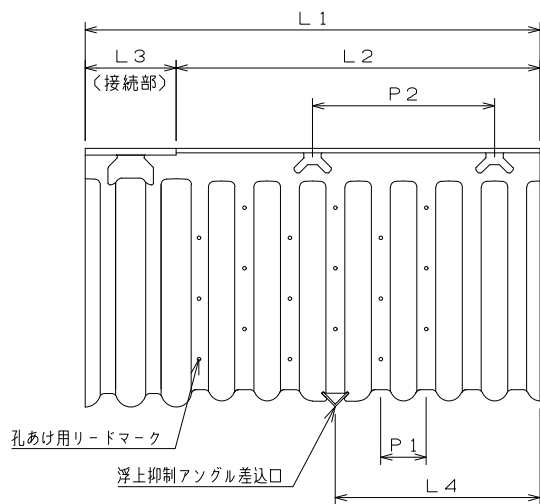

浮上抑制アングル

サイズ	t x W x L (mm)	数量
SF500	5.0x50x1000	1
SF600	5.0x50x1200	1

パッキン

サイズ	t x W x L (mm)	数量
SF500	15x25x1600	1
SF600	15x25x1850	1

突き当てアングル

サイズ	t x W x L (mm)	数量
SF500	5.0x50x530	2
SF600	5.0x50x630	2

サイズ	W1	W2	W3	W4	H1	H2	L1	L2	L3	L4	P1	P2
SF500	500	620	630	1000	625	655	1200	960	240	540	120	480
SF600	600	718	732	1200	750	780	1200	960	240	540	120	480

(mm)

- ※接続用ボルト・ナット・ワッシャーが付属します。
- ※浮上抑制アングル取付用ドリルビス・ゴムワッシャーが付属します。
- ※ポリエチレン製U字溝は可撓性ですので、積み重ねや埋め戻しによる側圧等によって寸法に若干の誤差が生じます。
- ※形状は規格毎に異なります。
- ※寸法、仕様等は製品改良の為、予告無く変更する場合があります。(2020.9)