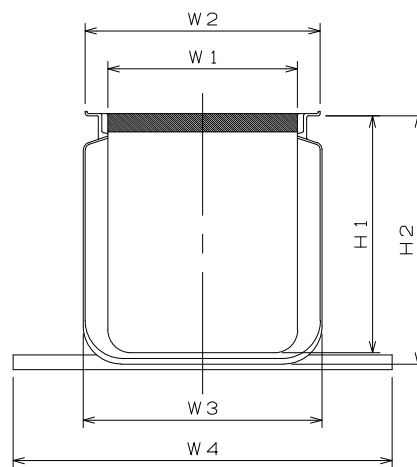

浮上抑制アングル

サイズ	t x W x L (mm)	数量
SF500	5.0x50x1000	1
SF600	5.0x50x1200	1

パッキン

サイズ	t x W x L (mm)	数量
SF500	15x25x1600	1
SF600	15x25x1850	1

突き当てアングル

サイズ	t x W x L (mm)	数量
SF500	5.0x50x530	2
SF600	5.0x50x630	2

サイズ	W1	W2	W3	W4	H1	H2	L1	L2	L3	L4	P1	P2
SF500	500	620	630	1000	625	655	1200	960	240	540	120	480
SF600	600	718	732	1200	750	780	1200	960	240	540	120	480

(mm)

- ※接続用ボルト・ナット・ワッシャーが付属します。
- ※浮上抑制アングル取付用ドリルビス・ゴムワッシャーが付属します。
- ※ポリエチレン製U字溝は可撓性ですので、積み重ねや埋め戻しによる側圧等によって寸法に若干の誤差が生じます。
- ※形状は規格毎に異なります。
- ※寸法、仕様等は製品改良の為、予告無く変更する場合があります。(2020.9)