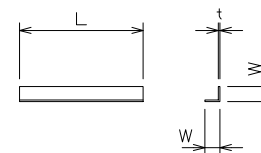

浮上抑制アングル

サイズ	t x W x L (mm)	数量
SF500	5.0x50x1000	1
SF600	5.0x50x1200	1

パッキン

サイズ	t x W x L (mm)	数量
SF500	15x25x1600	1
SF600	15x25x1850	1

突き当てアングル

サイズ	t x W x L (mm)	数量
SF500	5.0x50x530	2
SF600	5.0x50x630	2

サイズ	W1	W2	W3	W4	H1	H2	L1	L2	L3	L4	P1	P2
SF500	500	620	630	1000	625	655	1200	960	240	540	120	480
SF600	600	718	732	1200	750	780	1200	960	240	540	120	480

(mm)

- ※接続用ボルト・ナット・ワッシャーが付属します。
- ※浮上抑制アングル取付用ドリルビス・ゴムワッシャーが付属します。
- ※ポリエチレン製U字溝は可撓性ですので、積み重ねや埋め戻しによる側圧等によって寸法に若干の誤差が生じます。
- ※形状は規格毎に異なります。
- ※寸法、仕様等は製品改良の為、予告無く変更する場合があります。(2020.9)