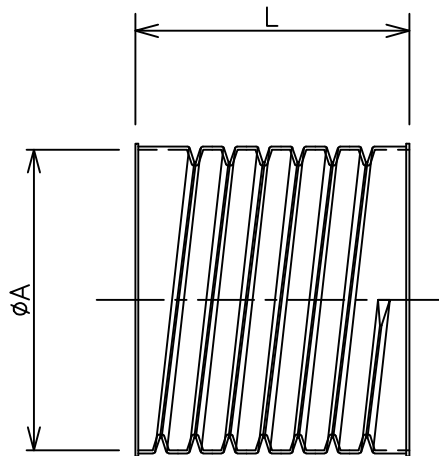

(TDS75)

(TDS100, 150, 200)

(TDS250, 300)

規格	φA	L	L1	L2	L3
TDS75	91	152	82	10	60
TDS100	122	134	/		
TDS150	178	162			
TDS200	233	212			
TDS250	284	260			
TDS300	340	300			

\*形状は規格毎に異なります。

\*ストッパーの位置及び数は、規格毎に異なります。

\*寸法、仕様等は製品改良の為、予告無く変更する場合があります。(H27.5)