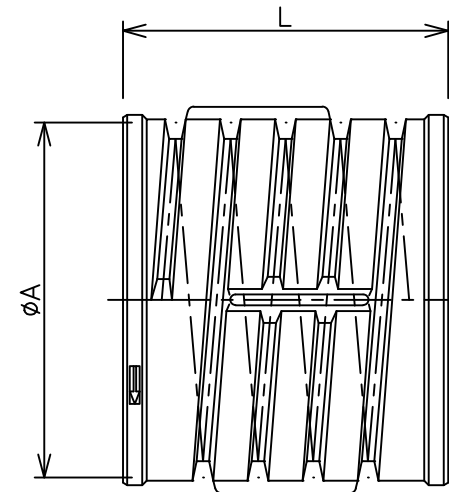

(TDS75)

(TDS100, 150, 200)

(TDS250, 300)

規格	φA	L	L1	L2	L3
TDS75	91	152	82	10	60
TDS100	122	134	/		
TDS150	178	162			
TDS200	233	212			
TDS250	284	260			
TDS300	340	300			

\*形状は規格毎に異なります。

\*ストッパーの位置及び数は、規格毎に異なります。

\*寸法、仕様等は製品改良の為、予告無く変更する場合があります。(H27.5)