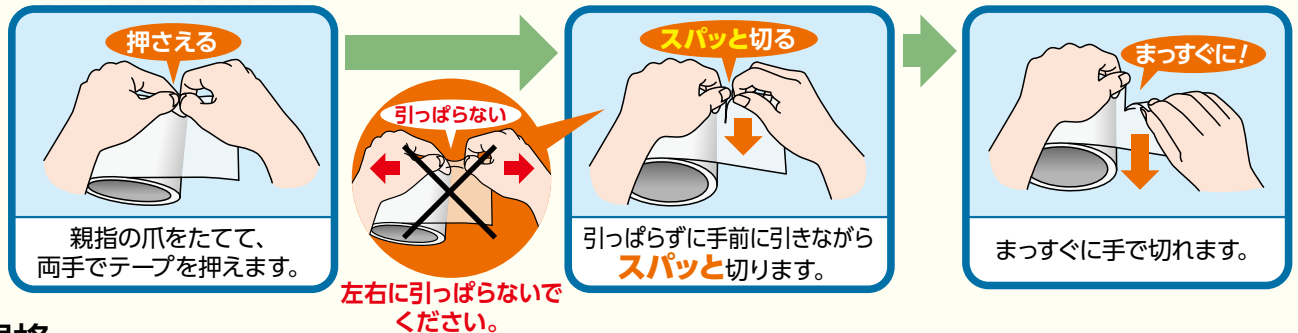

はりぴた君®

特
長

- 透明度が高いフィルムタイプの**強粘着**補修テープです。
- 農ビ・農ポリにしっかり貼りつきます。
- **柔軟性に優れ**、ハウスフィルムに密着します。
- ハサミを使用せず**スパッと**まっすぐに手で切れます。

テープの切り方

■ 物性・規格

厚さ	0.115 mm	引張強さ	21 N/cm
粘着力(対PO)	5.0 N/cm	引張伸び	880 %
粘着力(対PVC)	2.0 N/cm	幅	80 mm
粘着力(対SUS板)	8.1 N/cm	長さ	20 m
巻き戻し力	1.3 N/cm	梱包数量(1箱)	36巻
		色	透明

※物性数値は測定値の一例であり、保証値ではありません。

Denka

デンカ株式会社

■ 本 社

アグリプロダクツ部

東京都中央区日本橋室町2-1-1(日本橋三井タワー)
〒103-8338 TEL(ダイヤルイン)03-5290-5555

URL:<http://www.denka.co.jp>

■ アグリプロダクツ部にてfacebookをはじめました

URL:<https://www.facebook.com/DenkaAgri/>
デンカ facebook

■ 支 店

札幌支店
札幌市中央区南2条西2-18-1(NBF札幌南二条ビル)
〒060-0062 TEL011-281-2301

東北支店
仙台市青葉区本町1-10-3(仙台新和ビル)
〒980-0014 TEL022-223-9191

名古屋支店
名古屋市中村区名駅南1-24-20(名古屋三井ビルディング新館)
〒450-0003 TEL052-571-4546

大阪支店
大阪市北区角田町8-1(梅田阪急ビルオフィスタワー)
〒530-0017 TEL06-7176-7448

福岡支店
福岡市博多区冷泉町5-35(福岡祇園第一生命ビル)
〒812-0039 TEL092-263-0839

データ等記載内容についてのご注意

- 本書記載のデータ等記載内容は、代表的な実験値や調査に基づくもので、その記載内容についていかなる保証をなすものではありません。
- ご使用に際しては、必ず貴社にて事前にテストを行い、使用目的に適合するかおよび安全性については、貴社の責任においてご確認ください。
- 本書記載の当社製品およびこれらを使用した製品を廃棄する場合は、法令に従って廃棄してください。
- ご使用になる前に、詳しい使用方法や注意事項等を技術資料・製品安全データシートで確認してください。これらの資料は、当社の担当部門に用意しておりますので、お申しつけください。
- 本書の記載内容は、新しい知見により断りなく変更する場合がありますので、ご了承ください。