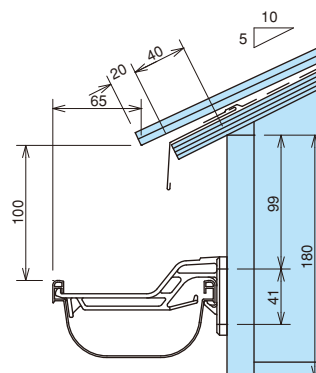

多雪地域

屋根	彩色スレート瓦
屋根勾配	5寸
軒どい	華まるDK120
支持具	ポリカ内吊り面打ち固定 DK120-5 (17)