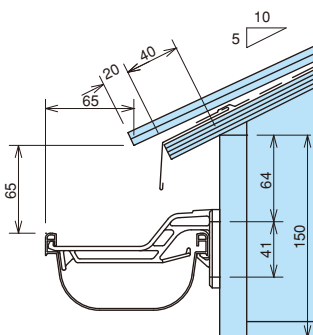

中雪地域

屋根	彩色スレート瓦
屋根勾配	5寸
軒どい	華まるDK120
支持具	ポリカ内吊り面打ち固定 DK120-5 (17)