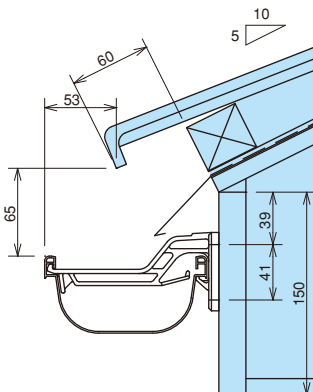

中雪地域

屋根	平瓦
屋根勾配	5寸
軒どい	華まるDK120
支持具	ポリカ内吊り面打ち固定 DK120-5 (17)