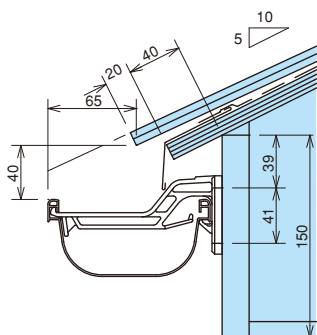

### 一般地域

|      |                          |
|------|--------------------------|
| 屋根   | 彩色スレート瓦                  |
| 屋根勾配 | 5寸                       |
| 軒どい  | 華まるDK120                 |
| 支持具  | ポリカ内吊り面打ち固定 DK120-5 (17) |