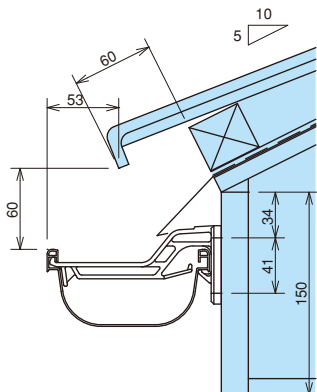

平瓦

一般地域

屋根	平瓦
屋根勾配	5寸
軒どい	華まるDK120
支持具	ポリカ内吊り面打ち固定 DK120-5 (17)