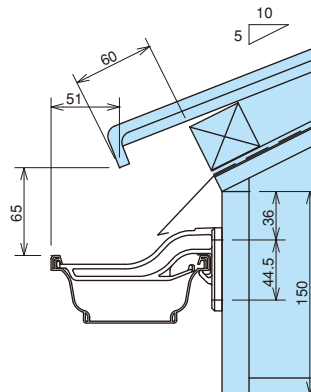

平瓦

一般地域

屋根	平瓦
屋根勾配	5寸
軒どい	トーヘン 117F・117
支持具	ポリカ内吊り面打ち固定 K型117-5 (17)

中雪地域

屋根	平瓦
屋根勾配	5寸
軒どい	トーヘン 117F・117
支持具	ポリカ内吊り面打ち固定 K型117-5 (17)

多雪地域

屋根	平瓦
屋根勾配	5寸
軒どい	トーヘン 117F・117
支持具	ポリカ内吊り面打ち固定 K型117-5 (17)