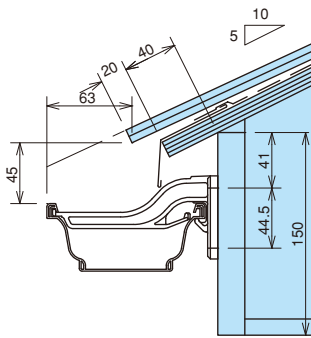

トーヘン 117F・117

彩色スレート瓦

一般地域

屋根	彩色スレート瓦
屋根勾配	5寸
軒どい	トーヘン 117F・117
支持具	ポリカ内吊り面打ち固定 K型117-5 (17)

中雪地域

屋根	彩色スレート瓦
屋根勾配	5寸
軒どい	トーヘン 117F・117
支持具	ポリカ内吊り面打ち固定 K型117-5 (17)

多雪地域

屋根	彩色スレート瓦
屋根勾配	5寸
軒どい	トーヘン 117F・117
支持具	ポリカ内吊り面打ち固定 K型117-5 (17)

平瓦

一般地域

屋根	平瓦
屋根勾配	5寸
軒どい	トーヘン 117F・117
支持具	ポリカ内吊り面打ち固定 K型117-5 (17)

中雪地域

屋根	平瓦
屋根勾配	5寸
軒どい	トーヘン 117F・117
支持具	ポリカ内吊り面打ち固定 K型117-5 (17)

多雪地域

屋根	平瓦
屋根勾配	5寸
軒どい	トーヘン 117F・117
支持具	ポリカ内吊り面打ち固定 K型117-5 (17)