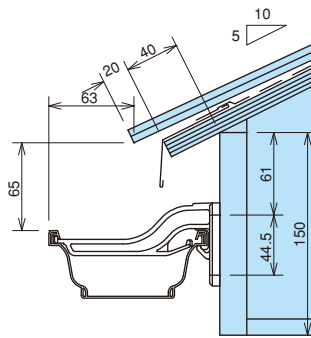

トーヘン 117F・117

彩色スレート瓦

一般地域

屋根	彩色スレート瓦
屋根勾配	5寸
軒どい	トーヘン 117F・117
支持具	ポリカ内吊り面打ち固定 K型117-5 (17)

中雪地域

屋根	彩色スレート瓦
屋根勾配	5寸
軒どい	トーヘン 117F・117
支持具	ポリカ内吊り面打ち固定 K型117-5 (17)

多雪地域

屋根	彩色スレート瓦
屋根勾配	5寸
軒どい	トーヘン 117F・117
支持具	ポリカ内吊り面打ち固定 K型117-5 (17)

平瓦

一般地域

屋根	平瓦
屋根勾配	5寸
軒どい	トーヘン 117F・117
支持具	ポリカ内吊り面打ち固定 K型117-5 (17)

中雪地域

屋根	平瓦
屋根勾配	5寸
軒どい	トーヘン 117F・117
支持具	ポリカ内吊り面打ち固定 K型117-5 (17)

多雪地域

屋根	平瓦
屋根勾配	5寸
軒どい	トーヘン 117F・117
支持具	ポリカ内吊り面打ち固定 K型117-5 (17)