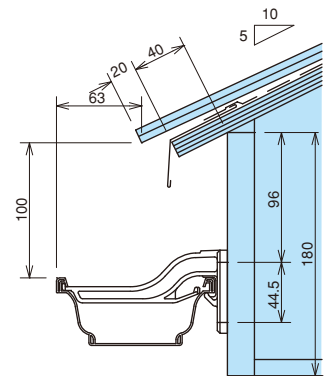

トーヘン 117F・117

彩色スレート瓦

一般地域

屋根	彩色スレート瓦
屋根勾配	5寸
軒どい	トーヘン 117F・117
支持具	ポリカ内吊り面打ち固定 K型117-5 (17)

中雪地域

屋根	彩色スレート瓦
屋根勾配	5寸
軒どい	トーヘン 117F・117
支持具	ポリカ内吊り面打ち固定 K型117-5 (17)

多雪地域

屋根	彩色スレート瓦
屋根勾配	5寸
軒どい	トーヘン 117F・117
支持具	ポリカ内吊り面打ち固定 K型117-5 (17)

平瓦

一般地域

屋根	平瓦
屋根勾配	5寸
軒どい	トーヘン 117F・117
支持具	ポリカ内吊り面打ち固定 K型117-5 (17)

中雪地域

屋根	平瓦
屋根勾配	5寸
軒どい	トーヘン 117F・117
支持具	ポリカ内吊り面打ち固定 K型117-5 (17)

多雪地域

屋根	平瓦
屋根勾配	5寸
軒どい	トーヘン 117F・117
支持具	ポリカ内吊り面打ち固定 K型117-5 (17)