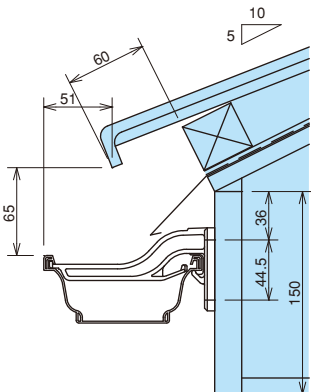

トーヘン 117F・117

彩色スレート瓦

一般地域

屋根	彩色スレート瓦
屋根勾配	5寸
軒どい	トーヘン 117F・117
支持具	ポリカ内吊り面打ち固定 K型117-5 (17)

中雪地域

屋根	彩色スレート瓦
屋根勾配	5寸
軒どい	トーヘン 117F・117
支持具	ポリカ内吊り面打ち固定 K型117-5 (17)

多雪地域

屋根	彩色スレート瓦
屋根勾配	5寸
軒どい	トーヘン 117F・117
支持具	ポリカ内吊り面打ち固定 K型117-5 (17)

平瓦

一般地域

屋根	平瓦
屋根勾配	5寸
軒どい	トーヘン 117F・117
支持具	ポリカ内吊り面打ち固定 K型117-5 (17)

中雪地域

屋根	平瓦
屋根勾配	5寸
軒どい	トーヘン 117F・117
支持具	ポリカ内吊り面打ち固定 K型117-5 (17)

多雪地域

屋根	平瓦
屋根勾配	5寸
軒どい	トーヘン 117F・117
支持具	ポリカ内吊り面打ち固定 K型117-5 (17)