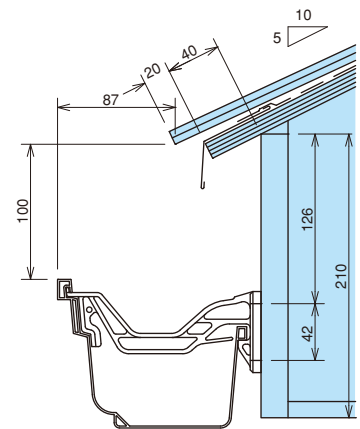

ダンラインエクセル 75F・75

彩色スレート瓦

一般地域

屋根	彩色スレート瓦
屋根勾配	5寸
軒どい	ダンラインエクセル 75F・75
支持具	ポリカ内吊り面打ち固定 DL75-5 (17)

中雪地域

屋根	彩色スレート瓦
屋根勾配	5寸
軒どい	ダンラインエクセル 75F・75
支持具	ポリカ内吊り面打ち固定 DL75-5 (17)

多雪地域

屋根	彩色スレート瓦
屋根勾配	5寸
軒どい	ダンラインエクセル 75F・75
支持具	ポリカ内吊り面打ち固定 DL75-5 (17)

平瓦

一般地域

屋根	平瓦
屋根勾配	5寸
軒どい	ダンラインエクセル 75F・75
支持具	ポリカ内吊り面打ち固定 DL75-5 (17)

中雪地域

屋根	平瓦
屋根勾配	5寸
軒どい	ダンラインエクセル 75F・75
支持具	ポリカ内吊り面打ち固定 DL75-5 (17)

多雪地域

屋根	平瓦
屋根勾配	5寸
軒どい	ダンラインエクセル 75F・75
支持具	ポリカ内吊り面打ち固定 DL75-5 (17)