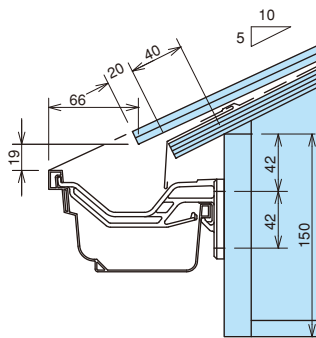

平瓦

一般地域

屋根	平瓦
屋根勾配	5寸
軒どい	ダンラインエクセル 75F・75
支持具	ポリカ内吊り面打ち固定 DL75-5 (17)

中雪地域

屋根	平瓦
屋根勾配	5寸
軒どい	ダンラインエクセル 75F・75
支持具	ポリカ内吊り面打ち固定 DL75-5 (17)

多雪地域

屋根	平瓦
屋根勾配	5寸
軒どい	ダンラインエクセル 75F・75
支持具	ポリカ内吊り面打ち固定 DL75-5 (17)

ダンラインエクセル 55F・55

彩色スレート瓦

一般地域

屋根	彩色スレート瓦
屋根勾配	5寸
軒どい	ダンラインエクセル 55F・55
支持具	ポリカ内吊り面打ち固定 DL55-5 (17)

中雪地域

屋根	彩色スレート瓦
屋根勾配	5寸
軒どい	ダンラインエクセル 55F・55
支持具	ポリカ内吊り面打ち固定 DL55-5 (17)

多雪地域

屋根	彩色スレート瓦
屋根勾配	5寸
軒どい	ダンラインエクセル 55F・55
支持具	ポリカ内吊り面打ち固定 DL55-5 (17)