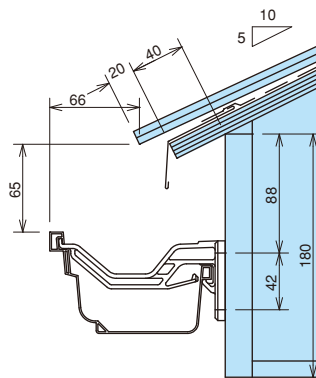

平瓦

一般地域

屋根	平瓦
屋根勾配	5寸
軒どい	ダンラインエクセル 75F・75
支持具	ポリカ内吊り面打ち固定 DL75-5 (17)

中雪地域

屋根	平瓦
屋根勾配	5寸
軒どい	ダンラインエクセル 75F・75
支持具	ポリカ内吊り面打ち固定 DL75-5 (17)

多雪地域

屋根	平瓦
屋根勾配	5寸
軒どい	ダンラインエクセル 75F・75
支持具	ポリカ内吊り面打ち固定 DL75-5 (17)

ダンラインエクセル 55F・55

彩色スレート瓦

一般地域

屋根	彩色スレート瓦
屋根勾配	5寸
軒どい	ダンラインエクセル 55F・55
支持具	ポリカ内吊り面打ち固定 DL55-5 (17)

中雪地域

屋根	彩色スレート瓦
屋根勾配	5寸
軒どい	ダンラインエクセル 55F・55
支持具	ポリカ内吊り面打ち固定 DL55-5 (17)

多雪地域

屋根	彩色スレート瓦
屋根勾配	5寸
軒どい	ダンラインエクセル 55F・55
支持具	ポリカ内吊り面打ち固定 DL55-5 (17)

平瓦

一般地域

屋根	平瓦
屋根勾配	5寸
軒どい	ダンラインエクセル 55F・55
支持具	ポリカ内吊り面打ち固定 DL55-5 (17)

中雪地域

屋根	平瓦
屋根勾配	5寸
軒どい	ダンラインエクセル 55F・55
支持具	ポリカ内吊り面打ち固定 DL55-5 (17)

多雪地域

屋根	平瓦
屋根勾配	5寸
軒どい	ダンラインエクセル 55F・55
支持具	ポリカ内吊り面打ち固定 DL55-5 (17)