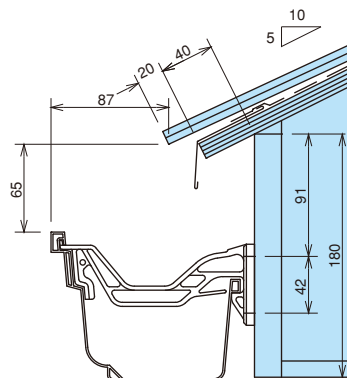

ダンラインエクセル 75F・75

彩色スレート瓦

一般地域

屋根	彩色スレート瓦
屋根勾配	5寸
軒どい	ダンラインエクセル 75F・75
支持具	ポリカ内吊り面打ち固定 DL75-5 (17)

中雪地域

屋根	彩色スレート瓦
屋根勾配	5寸
軒どい	ダンラインエクセル 75F・75
支持具	ポリカ内吊り面打ち固定 DL75-5 (17)

多雪地域

屋根	彩色スレート瓦
屋根勾配	5寸
軒どい	ダンラインエクセル 75F・75
支持具	ポリカ内吊り面打ち固定 DL75-5 (17)

平瓦

一般地域

屋根	平瓦
屋根勾配	5寸
軒どい	ダンラインエクセル 75F・75
支持具	ポリカ内吊り面打ち固定 DL75-5 (17)

中雪地域

屋根	平瓦
屋根勾配	5寸
軒どい	ダンラインエクセル 75F・75
支持具	ポリカ内吊り面打ち固定 DL75-5 (17)

多雪地域

屋根	平瓦
屋根勾配	5寸
軒どい	ダンラインエクセル 75F・75
支持具	ポリカ内吊り面打ち固定 DL75-5 (17)