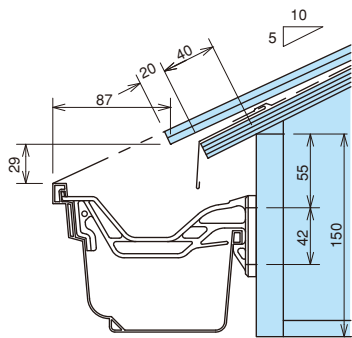

ダンラインエクセル 75F・75

彩色スレート瓦

一般地域

屋根	彩色スレート瓦
屋根勾配	5寸
軒どい	ダンラインエクセル 75F・75
支持具	ポリカ内吊り面打ち固定 DL75-5 (17)

中雪地域

屋根	彩色スレート瓦
屋根勾配	5寸
軒どい	ダンラインエクセル 75F・75
支持具	ポリカ内吊り面打ち固定 DL75-5 (17)

多雪地域

屋根	彩色スレート瓦
屋根勾配	5寸
軒どい	ダンラインエクセル 75F・75
支持具	ポリカ内吊り面打ち固定 DL75-5 (17)

平瓦

一般地域

屋根	平瓦
屋根勾配	5寸
軒どい	ダンラインエクセル 75F・75
支持具	ポリカ内吊り面打ち固定 DL75-5 (17)

中雪地域

屋根	平瓦
屋根勾配	5寸
軒どい	ダンラインエクセル 75F・75
支持具	ポリカ内吊り面打ち固定 DL75-5 (17)

多雪地域

屋根	平瓦
屋根勾配	5寸
軒どい	ダンラインエクセル 75F・75
支持具	ポリカ内吊り面打ち固定 DL75-5 (17)