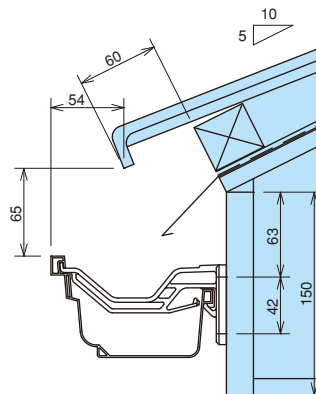

ダンラインエクセル 55F・55

彩色スレート瓦

一般地域

屋根	彩色スレート瓦
屋根勾配	5寸
軒どい	ダンラインエクセル 55F・55
支持具	ポリカ内吊り面打ち固定 DL55-5 (17)

中雪地域

屋根	彩色スレート瓦
屋根勾配	5寸
軒どい	ダンラインエクセル 55F・55
支持具	ポリカ内吊り面打ち固定 DL55-5 (17)

多雪地域

屋根	彩色スレート瓦
屋根勾配	5寸
軒どい	ダンラインエクセル 55F・55
支持具	ポリカ内吊り面打ち固定 DL55-5 (17)

平瓦

一般地域

屋根	平瓦
屋根勾配	5寸
軒どい	ダンラインエクセル 55F・55
支持具	ポリカ内吊り面打ち固定 DL55-5 (17)

中雪地域

屋根	平瓦
屋根勾配	5寸
軒どい	ダンラインエクセル 55F・55
支持具	ポリカ内吊り面打ち固定 DL55-5 (17)

多雪地域

屋根	平瓦
屋根勾配	5寸
軒どい	ダンラインエクセル 55F・55
支持具	ポリカ内吊り面打ち固定 DL55-5 (17)