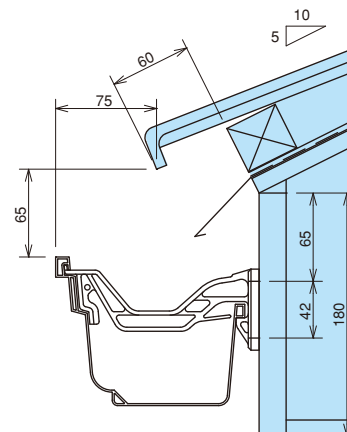

平瓦

一般地域

屋根	平瓦
屋根勾配	5寸
軒どい	ダンラインエクセル 75F・75
支持具	ポリカ内吊り面打ち固定 DL75-5 (17)

中雪地域

屋根	平瓦
屋根勾配	5寸
軒どい	ダンラインエクセル 75F・75
支持具	ポリカ内吊り面打ち固定 DL75-5 (17)

多雪地域

屋根	平瓦
屋根勾配	5寸
軒どい	ダンラインエクセル 75F・75
支持具	ポリカ内吊り面打ち固定 DL75-5 (17)

ダンラインエクセル 55F・55

彩色スレート瓦

一般地域

屋根	彩色スレート瓦
屋根勾配	5寸
軒どい	ダンラインエクセル 55F・55
支持具	ポリカ内吊り面打ち固定 DL55-5 (17)

中雪地域

屋根	彩色スレート瓦
屋根勾配	5寸
軒どい	ダンラインエクセル 55F・55
支持具	ポリカ内吊り面打ち固定 DL55-5 (17)

多雪地域

屋根	彩色スレート瓦
屋根勾配	5寸
軒どい	ダンラインエクセル 55F・55
支持具	ポリカ内吊り面打ち固定 DL55-5 (17)