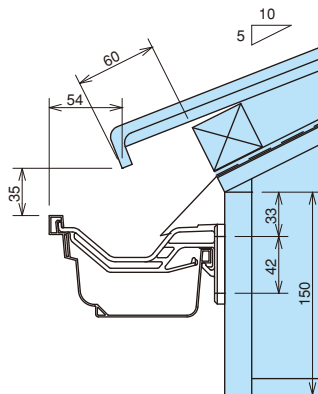

ダンラインエクセル 55F・55

彩色スレート瓦

一般地域

屋根	彩色スレート瓦
屋根勾配	5寸
軒どい	ダンラインエクセル 55F・55
支持具	ポリカ内吊り面打ち固定 DL55-5 (17)

中雪地域

屋根	彩色スレート瓦
屋根勾配	5寸
軒どい	ダンラインエクセル 55F・55
支持具	ポリカ内吊り面打ち固定 DL55-5 (17)

多雪地域

屋根	彩色スレート瓦
屋根勾配	5寸
軒どい	ダンラインエクセル 55F・55
支持具	ポリカ内吊り面打ち固定 DL55-5 (17)

平瓦

一般地域

屋根	平瓦
屋根勾配	5寸
軒どい	ダンラインエクセル 55F・55
支持具	ポリカ内吊り面打ち固定 DL55-5 (17)

中雪地域

屋根	平瓦
屋根勾配	5寸
軒どい	ダンラインエクセル 55F・55
支持具	ポリカ内吊り面打ち固定 DL55-5 (17)

多雪地域

屋根	平瓦
屋根勾配	5寸
軒どい	ダンラインエクセル 55F・55
支持具	ポリカ内吊り面打ち固定 DL55-5 (17)