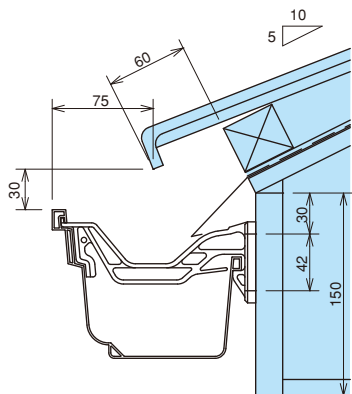

ダンラインエクセル 75F・75

彩色スレート瓦

一般地域

屋根	彩色スレート瓦
屋根勾配	5寸
軒どい	ダンラインエクセル 75F・75
支持具	ポリカ内吊り面打ち固定 DL75-5 (17)

中雪地域

屋根	彩色スレート瓦
屋根勾配	5寸
軒どい	ダンラインエクセル 75F・75
支持具	ポリカ内吊り面打ち固定 DL75-5 (17)

多雪地域

屋根	彩色スレート瓦
屋根勾配	5寸
軒どい	ダンラインエクセル 75F・75
支持具	ポリカ内吊り面打ち固定 DL75-5 (17)

平瓦

一般地域

屋根	平瓦
屋根勾配	5寸
軒どい	ダンラインエクセル 75F・75
支持具	ポリカ内吊り面打ち固定 DL75-5 (17)

中雪地域

屋根	平瓦
屋根勾配	5寸
軒どい	ダンラインエクセル 75F・75
支持具	ポリカ内吊り面打ち固定 DL75-5 (17)

多雪地域

屋根	平瓦
屋根勾配	5寸
軒どい	ダンラインエクセル 75F・75
支持具	ポリカ内吊り面打ち固定 DL75-5 (17)