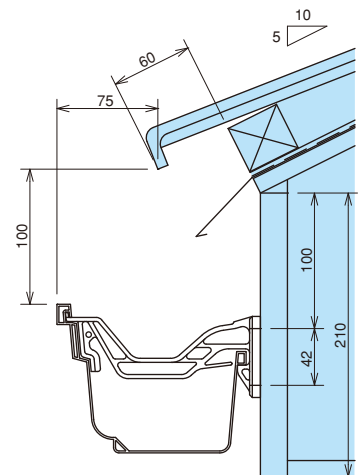

平瓦

一般地域

屋根	平瓦
屋根勾配	5寸
軒どい	ダンラインエクセル 75F・75
支持具	ポリカ内吊り面打ち固定 DL75-5 (17)

中雪地域

屋根	平瓦
屋根勾配	5寸
軒どい	ダンラインエクセル 75F・75
支持具	ポリカ内吊り面打ち固定 DL75-5 (17)

多雪地域

屋根	平瓦
屋根勾配	5寸
軒どい	ダンラインエクセル 75F・75
支持具	ポリカ内吊り面打ち固定 DL75-5 (17)

ダンラインエクセル 55F・55

彩色スレート瓦

一般地域

屋根	彩色スレート瓦
屋根勾配	5寸
軒どい	ダンラインエクセル 55F・55
支持具	ポリカ内吊り面打ち固定 DL55-5 (17)

中雪地域

屋根	彩色スレート瓦
屋根勾配	5寸
軒どい	ダンラインエクセル 55F・55
支持具	ポリカ内吊り面打ち固定 DL55-5 (17)

多雪地域

屋根	彩色スレート瓦
屋根勾配	5寸
軒どい	ダンラインエクセル 55F・55
支持具	ポリカ内吊り面打ち固定 DL55-5 (17)