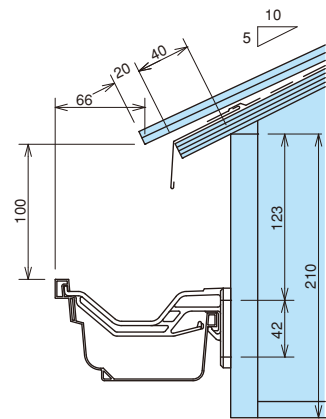

平瓦

一般地域

屋根	平瓦
屋根勾配	5寸
軒どい	ダンラインエクセル 75F・75
支持具	ポリカ内吊り面打ち固定 DL75-5 (17)

中雪地域

屋根	平瓦
屋根勾配	5寸
軒どい	ダンラインエクセル 75F・75
支持具	ポリカ内吊り面打ち固定 DL75-5 (17)

多雪地域

屋根	平瓦
屋根勾配	5寸
軒どい	ダンラインエクセル 75F・75
支持具	ポリカ内吊り面打ち固定 DL75-5 (17)

ダンラインエクセル 55F・55

彩色スレート瓦

一般地域

屋根	彩色スレート瓦
屋根勾配	5寸
軒どい	ダンラインエクセル 55F・55
支持具	ポリカ内吊り面打ち固定 DL55-5 (17)

中雪地域

屋根	彩色スレート瓦
屋根勾配	5寸
軒どい	ダンラインエクセル 55F・55
支持具	ポリカ内吊り面打ち固定 DL55-5 (17)

多雪地域

屋根	彩色スレート瓦
屋根勾配	5寸
軒どい	ダンラインエクセル 55F・55
支持具	ポリカ内吊り面打ち固定 DL55-5 (17)

平瓦

一般地域

屋根	平瓦
屋根勾配	5寸
軒どい	ダンラインエクセル 55F・55
支持具	ポリカ内吊り面打ち固定 DL55-5 (17)

中雪地域

屋根	平瓦
屋根勾配	5寸
軒どい	ダンラインエクセル 55F・55
支持具	ポリカ内吊り面打ち固定 DL55-5 (17)

多雪地域

屋根	平瓦
屋根勾配	5寸
軒どい	ダンラインエクセル 55F・55
支持具	ポリカ内吊り面打ち固定 DL55-5 (17)