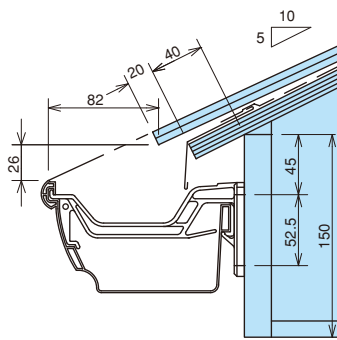

クリアール CR105F・CR105

彩色スレート瓦

一般地域

屋根	彩色スレート瓦
屋根勾配	5寸
軒どい	クリアール CR105F・CR105
支持具	ポリカ内吊り面打ち固定 CR105-5 (17)

中雪地域

屋根	彩色スレート瓦
屋根勾配	5寸
軒どい	クリアール CR105F・CR105
支持具	ポリカ内吊り面打ち固定 CR105-5 (17)

多雪地域

屋根	彩色スレート瓦
屋根勾配	5寸
軒どい	クリアール CR105F・CR105
支持具	ポリカ内吊り面打ち固定 K型CR105-5 (17)

平瓦

一般地域

屋根	平瓦
屋根勾配	5寸
軒どい	クリアール CR105F・CR105
支持具	ポリカ内吊り面打ち固定 CR105-5 (17)

中雪地域

屋根	平瓦
屋根勾配	5寸
軒どい	クリアール CR105F・CR105
支持具	ポリカ内吊り面打ち固定 CR105-5 (17)

多雪地域

屋根	平瓦
屋根勾配	5寸
軒どい	クリアール CR105F・CR105
支持具	ポリカ内吊り面打ち固定 K型CR105-5 (17)