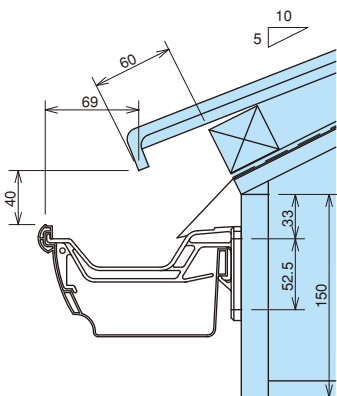

クリアール CR105F・CR105

彩色スレート瓦

一般地域

屋根	彩色スレート瓦
屋根勾配	5寸
軒どい	クリアール CR105F・CR105
支持具	ポリカ内吊り面打ち固定 CR105-5 (17)

中雪地域

屋根	彩色スレート瓦
屋根勾配	5寸
軒どい	クリアール CR105F・CR105
支持具	ポリカ内吊り面打ち固定 CR105-5 (17)

多雪地域

屋根	彩色スレート瓦
屋根勾配	5寸
軒どい	クリアール CR105F・CR105
支持具	ポリカ内吊り面打ち固定 K型CR105-5 (17)

平瓦

一般地域

屋根	平瓦
屋根勾配	5寸
軒どい	クリアール CR105F・CR105
支持具	ポリカ内吊り面打ち固定 CR105-5 (17)

中雪地域

屋根	平瓦
屋根勾配	5寸
軒どい	クリアール CR105F・CR105
支持具	ポリカ内吊り面打ち固定 CR105-5 (17)

多雪地域

屋根	平瓦
屋根勾配	5寸
軒どい	クリアール CR105F・CR105
支持具	ポリカ内吊り面打ち固定 K型CR105-5 (17)