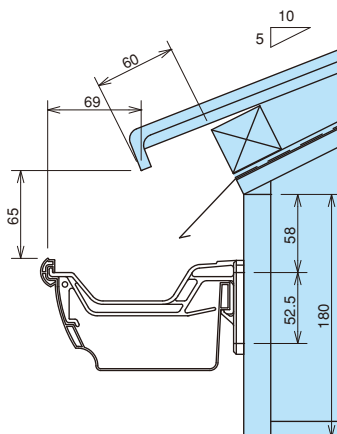

クリアール CR105F・CR105

彩色スレート瓦

一般地域

屋根	彩色スレート瓦
屋根勾配	5寸
軒どい	クリアール CR105F・CR105
支持具	ポリカ内吊り面打ち固定 CR105-5 (17)

中雪地域

屋根	彩色スレート瓦
屋根勾配	5寸
軒どい	クリアール CR105F・CR105
支持具	ポリカ内吊り面打ち固定 CR105-5 (17)

多雪地域

屋根	彩色スレート瓦
屋根勾配	5寸
軒どい	クリアール CR105F・CR105
支持具	ポリカ内吊り面打ち固定 K型CR105-5 (17)

平瓦

一般地域

屋根	平瓦
屋根勾配	5寸
軒どい	クリアール CR105F・CR105
支持具	ポリカ内吊り面打ち固定 CR105-5 (17)

中雪地域

屋根	平瓦
屋根勾配	5寸
軒どい	クリアール CR105F・CR105
支持具	ポリカ内吊り面打ち固定 CR105-5 (17)

多雪地域

屋根	平瓦
屋根勾配	5寸
軒どい	クリアール CR105F・CR105
支持具	ポリカ内吊り面打ち固定 K型CR105-5 (17)