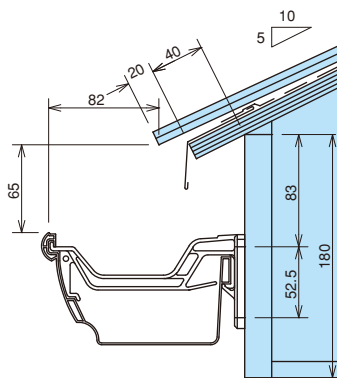

クリアール CR105F・CR105

彩色スレート瓦

一般地域

屋根	彩色スレート瓦
屋根勾配	5寸
軒どい	クリアール CR105F・CR105
支持具	ポリカ内吊り面打ち固定 CR105-5 (17)

中雪地域

屋根	彩色スレート瓦
屋根勾配	5寸
軒どい	クリアール CR105F・CR105
支持具	ポリカ内吊り面打ち固定 CR105-5 (17)

多雪地域

屋根	彩色スレート瓦
屋根勾配	5寸
軒どい	クリアール CR105F・CR105
支持具	ポリカ内吊り面打ち固定 K型CR105-5 (17)

平瓦

一般地域

屋根	平瓦
屋根勾配	5寸
軒どい	クリアール CR105F・CR105
支持具	ポリカ内吊り面打ち固定 CR105-5 (17)

中雪地域

屋根	平瓦
屋根勾配	5寸
軒どい	クリアール CR105F・CR105
支持具	ポリカ内吊り面打ち固定 CR105-5 (17)

多雪地域

屋根	平瓦
屋根勾配	5寸
軒どい	クリアール CR105F・CR105
支持具	ポリカ内吊り面打ち固定 K型CR105-5 (17)