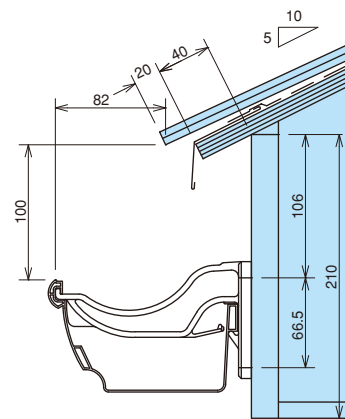

クリアール CR105F・CR105

彩色スレート瓦

一般地域

屋根	彩色スレート瓦
屋根勾配	5寸
軒どい	クリアール CR105F・CR105
支持具	ポリカ内吊り面打ち固定 CR105-5 (17)

中雪地域

屋根	彩色スレート瓦
屋根勾配	5寸
軒どい	クリアール CR105F・CR105
支持具	ポリカ内吊り面打ち固定 CR105-5 (17)

多雪地域

屋根	彩色スレート瓦
屋根勾配	5寸
軒どい	クリアール CR105F・CR105
支持具	ポリカ内吊り面打ち固定 K型CR105-5 (17)

平瓦

一般地域

屋根	平瓦
屋根勾配	5寸
軒どい	クリアール CR105F・CR105
支持具	ポリカ内吊り面打ち固定 CR105-5 (17)

中雪地域

屋根	平瓦
屋根勾配	5寸
軒どい	クリアール CR105F・CR105
支持具	ポリカ内吊り面打ち固定 CR105-5 (17)

多雪地域

屋根	平瓦
屋根勾配	5寸
軒どい	クリアール CR105F・CR105
支持具	ポリカ内吊り面打ち固定 K型CR105-5 (17)