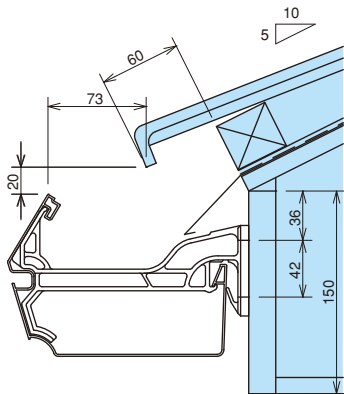

バニエール BE160F

彩色スレート瓦

一般地域

屋根	彩色スレート瓦
屋根勾配	5寸
軒どい	バニエール BE160F
支持具	ポリカ内吊り面打ち固定 BE160-5 (17)

中雪地域

屋根	彩色スレート瓦
屋根勾配	5寸
軒どい	バニエール BE160F
支持具	ポリカ内吊り面打ち固定 BE160-5 (17)

多雪地域

屋根	彩色スレート瓦
屋根勾配	5寸
軒どい	バニエール BE160F
支持具	ポリカ内吊り面打ち固定 K型BE160-5 (17)

平瓦

一般地域

屋根	平瓦
屋根勾配	5寸
軒どい	バニエール BE160F
支持具	ポリカ内吊り面打ち固定 BE160-5 (17)

中雪地域

屋根	平瓦
屋根勾配	5寸
軒どい	バニエール BE160F
支持具	ポリカ内吊り面打ち固定 BE160-5 (17)

多雪地域

屋根	平瓦
屋根勾配	5寸
軒どい	バニエール BE160F
支持具	ポリカ内吊り面打ち固定 K型BE160-5 (17)