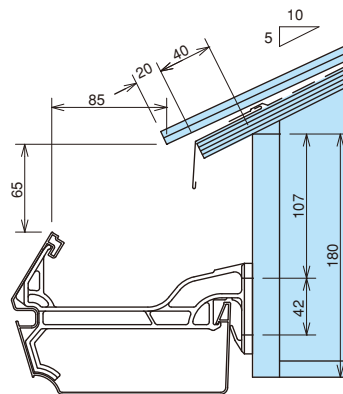

バニエール BE160F

彩色スレート瓦

一般地域

屋根	彩色スレート瓦
屋根勾配	5寸
軒どい	バニエール BE160F
支持具	ポリカ内吊り面打ち固定 BE160-5 (17)

中雪地域

屋根	彩色スレート瓦
屋根勾配	5寸
軒どい	バニエール BE160F
支持具	ポリカ内吊り面打ち固定 BE160-5 (17)

多雪地域

屋根	彩色スレート瓦
屋根勾配	5寸
軒どい	バニエール BE160F
支持具	ポリカ内吊り面打ち固定 K型BE160-5 (17)

平瓦

一般地域

屋根	平瓦
屋根勾配	5寸
軒どい	バニエール BE160F
支持具	ポリカ内吊り面打ち固定 BE160-5 (17)

中雪地域

屋根	平瓦
屋根勾配	5寸
軒どい	バニエール BE160F
支持具	ポリカ内吊り面打ち固定 BE160-5 (17)

多雪地域

屋根	平瓦
屋根勾配	5寸
軒どい	バニエール BE160F
支持具	ポリカ内吊り面打ち固定 K型BE160-5 (17)