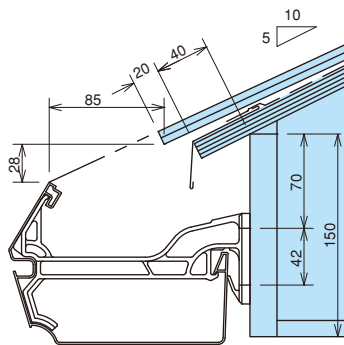

バニエール BE160F

彩色スレート瓦

一般地域

屋根	彩色スレート瓦
屋根勾配	5寸
軒どい	バニエール BE160F
支持具	ポリカ内吊り面打ち固定 BE160-5 (17)

中雪地域

屋根	彩色スレート瓦
屋根勾配	5寸
軒どい	バニエール BE160F
支持具	ポリカ内吊り面打ち固定 BE160-5 (17)

多雪地域

屋根	彩色スレート瓦
屋根勾配	5寸
軒どい	バニエール BE160F
支持具	ポリカ内吊り面打ち固定 K型BE160-5 (17)

平瓦

一般地域

屋根	平瓦
屋根勾配	5寸
軒どい	バニエール BE160F
支持具	ポリカ内吊り面打ち固定 BE160-5 (17)

中雪地域

屋根	平瓦
屋根勾配	5寸
軒どい	バニエール BE160F
支持具	ポリカ内吊り面打ち固定 BE160-5 (17)

多雪地域

屋根	平瓦
屋根勾配	5寸
軒どい	バニエール BE160F
支持具	ポリカ内吊り面打ち固定 K型BE160-5 (17)