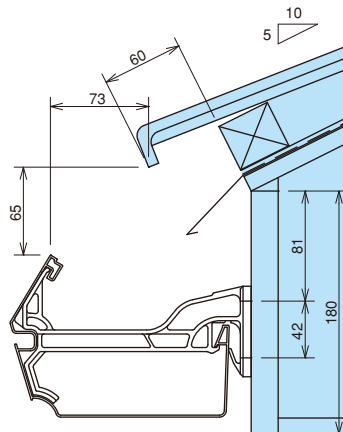

バニエール BE160F

彩色スレート瓦

一般地域

屋根	彩色スレート瓦
屋根勾配	5寸
軒どい	バニエール BE160F
支持具	ポリカ内吊り面打ち固定 BE160-5 (17)

中雪地域

屋根	彩色スレート瓦
屋根勾配	5寸
軒どい	バニエール BE160F
支持具	ポリカ内吊り面打ち固定 BE160-5 (17)

多雪地域

屋根	彩色スレート瓦
屋根勾配	5寸
軒どい	バニエール BE160F
支持具	ポリカ内吊り面打ち固定 K型BE160-5 (17)

平瓦

一般地域

屋根	平瓦
屋根勾配	5寸
軒どい	バニエール BE160F
支持具	ポリカ内吊り面打ち固定 BE160-5 (17)

中雪地域

屋根	平瓦
屋根勾配	5寸
軒どい	バニエール BE160F
支持具	ポリカ内吊り面打ち固定 BE160-5 (17)

多雪地域

屋根	平瓦
屋根勾配	5寸
軒どい	バニエール BE160F
支持具	ポリカ内吊り面打ち固定 K型BE160-5 (17)