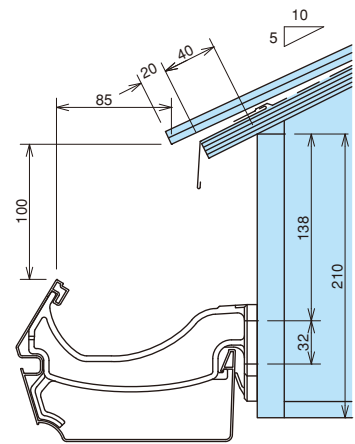

バニエール BE160F

彩色スレート瓦

一般地域

屋根	彩色スレート瓦
屋根勾配	5寸
軒どい	バニエール BE160F
支持具	ポリカ内吊り面打ち固定 BE160-5 (17)

中雪地域

屋根	彩色スレート瓦
屋根勾配	5寸
軒どい	バニエール BE160F
支持具	ポリカ内吊り面打ち固定 BE160-5 (17)

多雪地域

屋根	彩色スレート瓦
屋根勾配	5寸
軒どい	バニエール BE160F
支持具	ポリカ内吊り面打ち固定 K型BE160-5 (17)

平瓦

一般地域

屋根	平瓦
屋根勾配	5寸
軒どい	バニエール BE160F
支持具	ポリカ内吊り面打ち固定 BE160-5 (17)

中雪地域

屋根	平瓦
屋根勾配	5寸
軒どい	バニエール BE160F
支持具	ポリカ内吊り面打ち固定 BE160-5 (17)

多雪地域

屋根	平瓦
屋根勾配	5寸
軒どい	バニエール BE160F
支持具	ポリカ内吊り面打ち固定 K型BE160-5 (17)