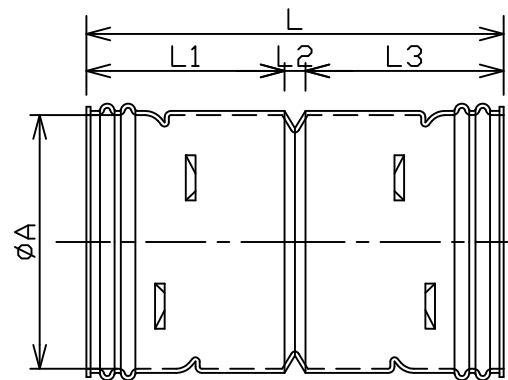

(TDW50N~80N, 125N)

(TDW100N, 150N, 200N)

規格	φA	L	L1	L2	L3
TDW50N	63	106	58	6	42
TDW60N	73	142	76	6	60
TDW65N	79	138	75	8	55
TDW75N	91	152	82	10	60
TDW80N	97	160	90	10	60
TDW100N	122	200	95	10	95
TDW125N	152	255	140	10	105
TDW150N	181	270	130	10	130
TDW200N	240	360	175	10	175

*形状・ストッパーの位置等は規格毎に異なります。

*寸法、仕様等は製品改良の為、予告無く変更する場合があります。(H25.10)