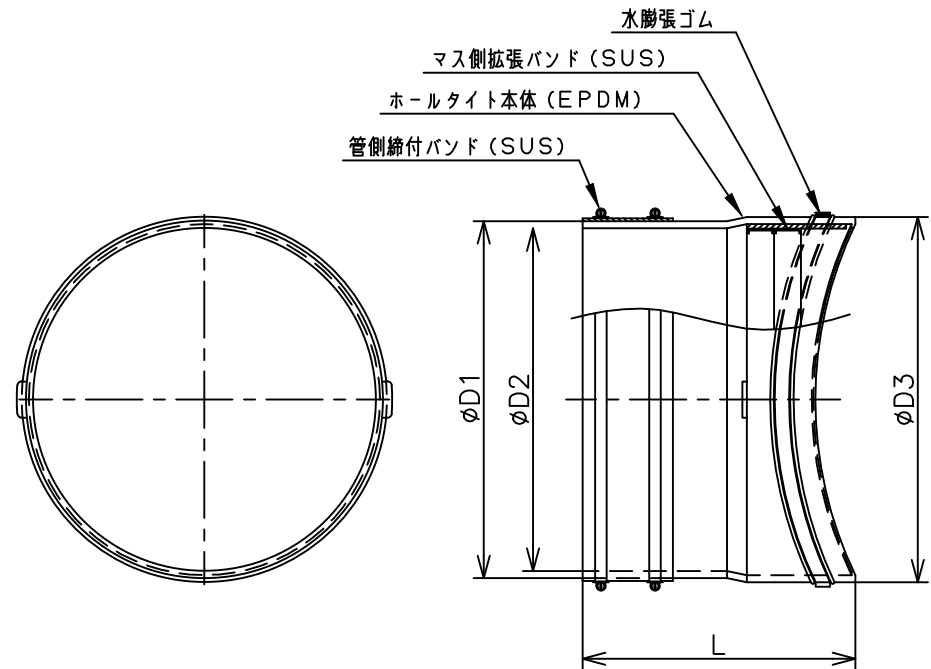

規格	D1	D2	D3	L
TDW200	241	231	304	160
TDW250	304	294	352	146

規格	D1	D2	D3	L
TDW300	396	380	405	302
TDW350	455	439	459	302

*形状は規格毎に異なります。

*寸法、仕様等は製品改良の為、予告無く変更する場合があります。(H28.4)